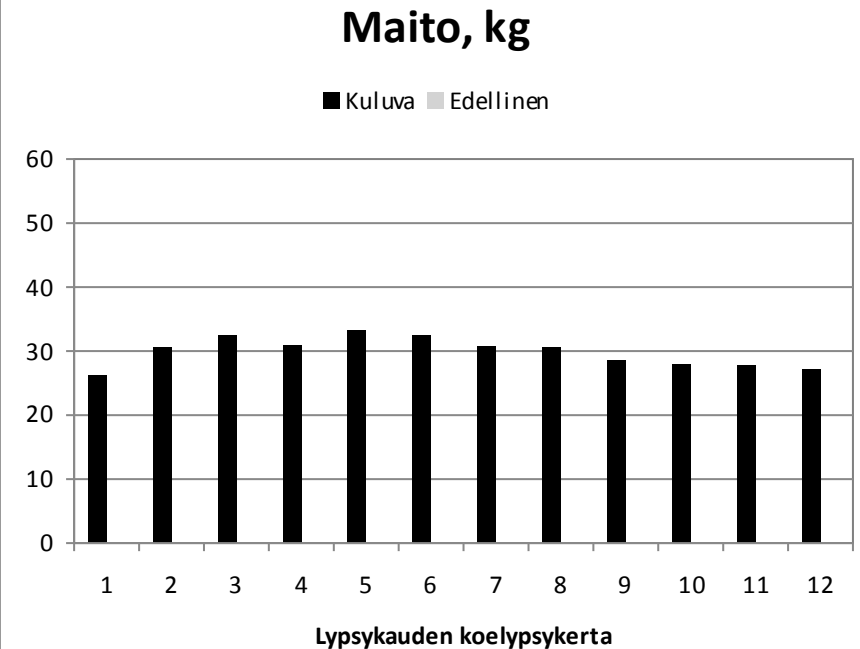

407

J. Das.Sirius

NTM -22

*05.05.20

FI000013348488-1

13348488 A

Emä:	198	J. Das.Ne	-29	Isä	47902	Tuxedo	-22
Poikinu:	29.04.22 / 1	L 507		EI:	46504	ForeverScEiffel	-43
Od. poik.:	04.05.23	Siem.:	29.07.22 / 2		47687	Jukebox	-37

Tv.	Vuosi	Maito	Rasva	Valk.
00	2022	7085	305	246
Viim.		8536	373	300
12 kk			4,37	3,51
Päivä	Maito	Rasva	Valk.	Solut
03.02.	24,7	0	0	0
17.02.	23	4,82	3,83	55
02.03.	21,9	0	0	0
Elinikäistuotos, kg		8536