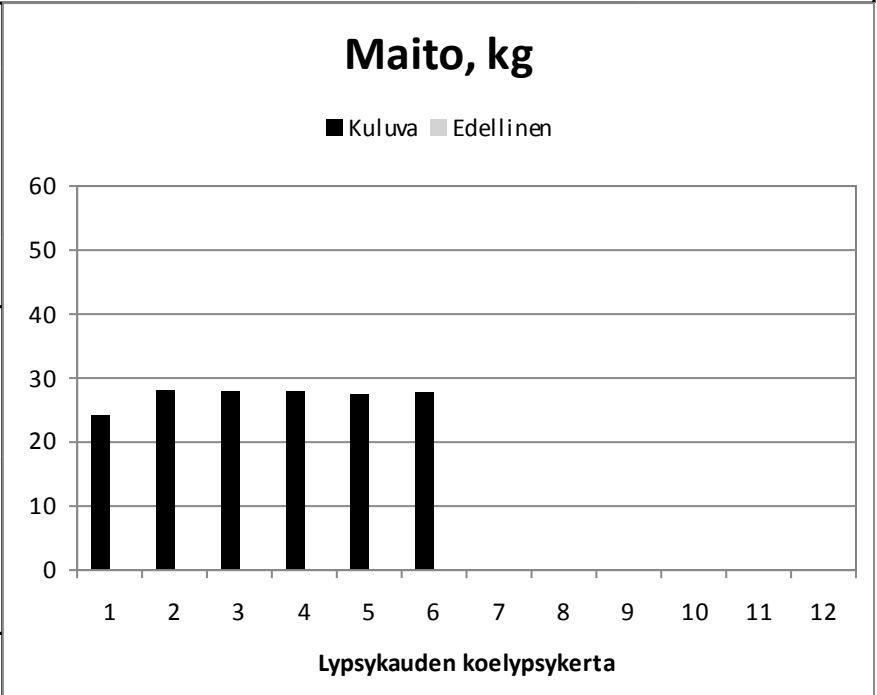

596

V. Fedilia

NTM 0

***29.01.21**

FI000013848306-5

Emä:	59	V. Felice	-33	Isä	98952	Crushabull	-21
Poikinet:	11.12.22 / 1			EI:	98298	Solomon	-39
Od. poik.:		Siem.:					

Tv.	Vuosi	Maito	Rasva	Valk.
00	2022	499	21	18
Viim.		2187	89	74
12 kk			4,07	3,38
Päivä	Maito	Rasva	Valk.	Solut
03.02.	27,9	0	0	0
17.02.	27,5	4,35	3,51	20
02.03.	27,8	0	0	0
Elinikäistuotos, kg		2187		