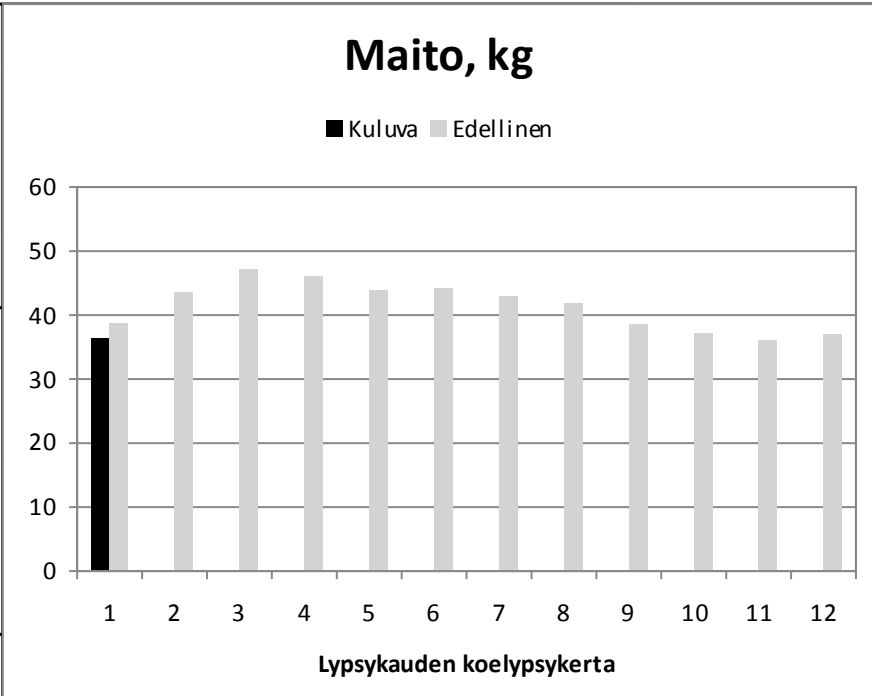

Tv.	Vuosi	Maito	Rasva	Valk.
01	2022	10740	461	349
Viim.		10698	458	346
12 kk			4,28	3,23
Päivä	Maito	Rasva	Valk.	Solut
03.02.				
17.02.				
02.03.	36,3	0	0	0
Elinikäistuotos, kg		19625		

354

J. Robertta