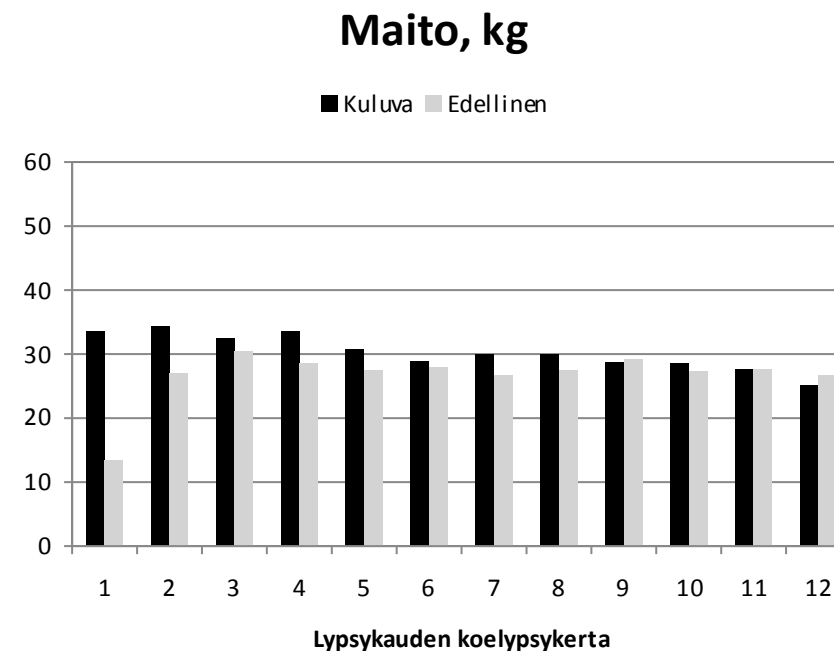

Tv.	Vuosi	Maito	Rasva	Valk.
01	2022	7734	292	276
Viim.		7600	287	273
12 kk			3,78	3,59

Päivä	Maito	Rasva	Valk.	Solut
03.02.	24,1	0	0	0
17.02.	23,2	4,88	3,85	61
02.03.	22,9	0	0	0

Elinikäistuotos, kg **12515**