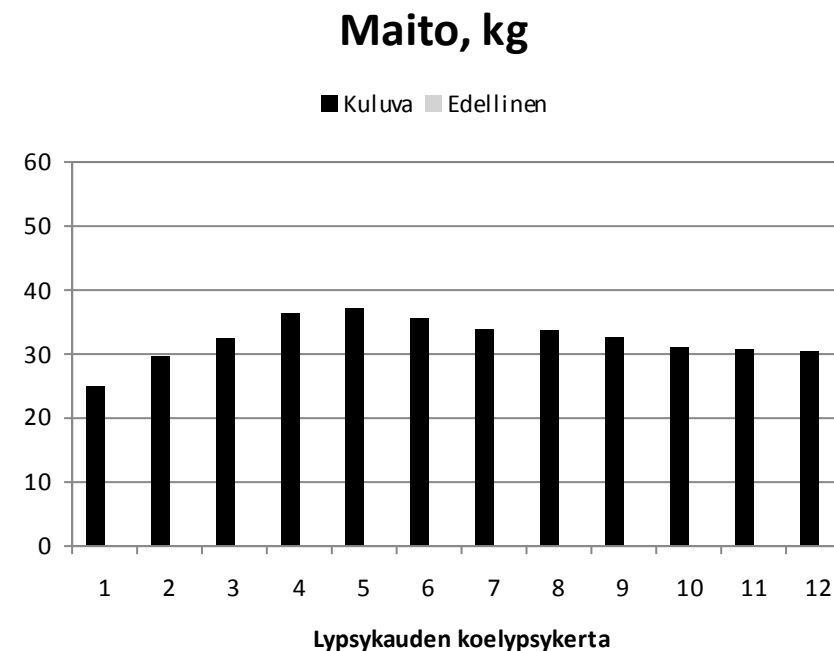

426

J. Shotti

NTM -23

*16.09.20

FI000013753782-8

13753782 A

Emä:	937	J. Hetsett	-32	Isä	47902	Tuxedo	-22
Poikinu:	26.09.22 / 1	S 7783	EI:	45159	A-P.IdeostarET	-33	
Od. poik.:	18.09.23	Siem.:	13.12.22 / 1	47594	Rubicom	-8	

Tv.	Vuosi	Maito	Rasva	Valk.
00	2022	3170	127	103
Viim.		5111	205	167
12 kk			4,01	3,27
Päivä	Maito	Rasva	Valk.	Solut
03.02.	31	0	0	0
17.02.	30,8	4,12	3,45	20
02.03.	30,5	0	0	0
Elinikäistuotos, kg		5111