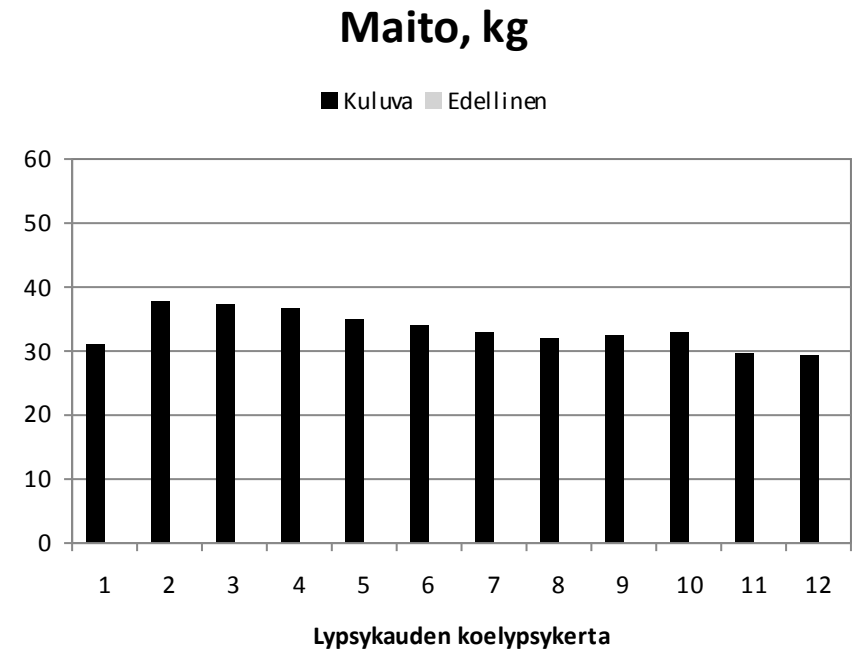

414

J. Sommar

NTM 10

*15.06.20

FI000013753770-5

Emä:	202	J. Nectar	4	Isä	99147	Bardo	+5
Poikinu:	21.04.22 / 1		L 505	EI:	97404	HighOctane	-15
Od. poik.:		Siem.:			43009	Ice Man ET	-38
	21.09.23		16.12.22 / 6				

Tv.	Vuosi	Maito	Rasva	Valk.
00	2022	8042	401	307
Viim.		9688	494	377
12 kk			5,1	3,89
Päivä	Maito	Rasva	Valk.	Solut
03.02.	27	0	0	0
17.02.	26,7	5,63	4,33	42
02.03.	27,8	0	0	0
Elinikäistuotos, kg		9688