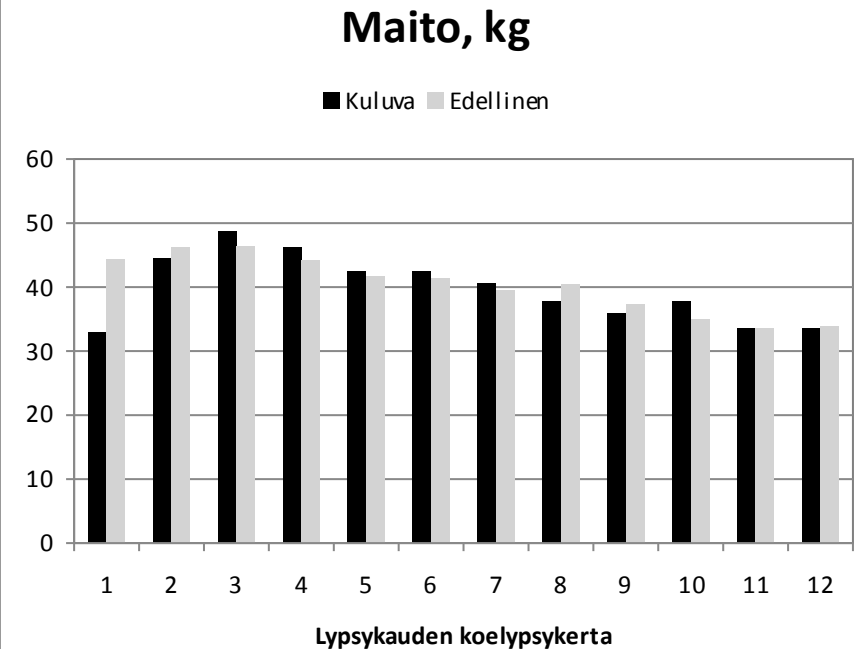

279

J. Operetti

NTM -42

*02.06.17

FI000012624568-4

12624568 A

109

Emä:	169	J. Manset	-28	Isä	46733	DesFleurPerfec	-39
Poikinu:	27.08.22 / 4	S 7780	EI:	46621	DuoStarGentler	-40	
Od. poik.:	19.08.23	Siem.:	04.11.22 / 1	89989	Icarus		

Tv.	Vuosi	Maito	Rasva	Valk.
03	2022	10322	395	320
Viim.		10176	380	314
12 kk			3,73	3,09
Päivä	Maito	Rasva	Valk.	Solut
03.02.	33,5	0	0	0
17.02.	31,1	3,45	3,11	122
02.03.	34,3	0	0	0
Elinikäistuotos, kg		37453