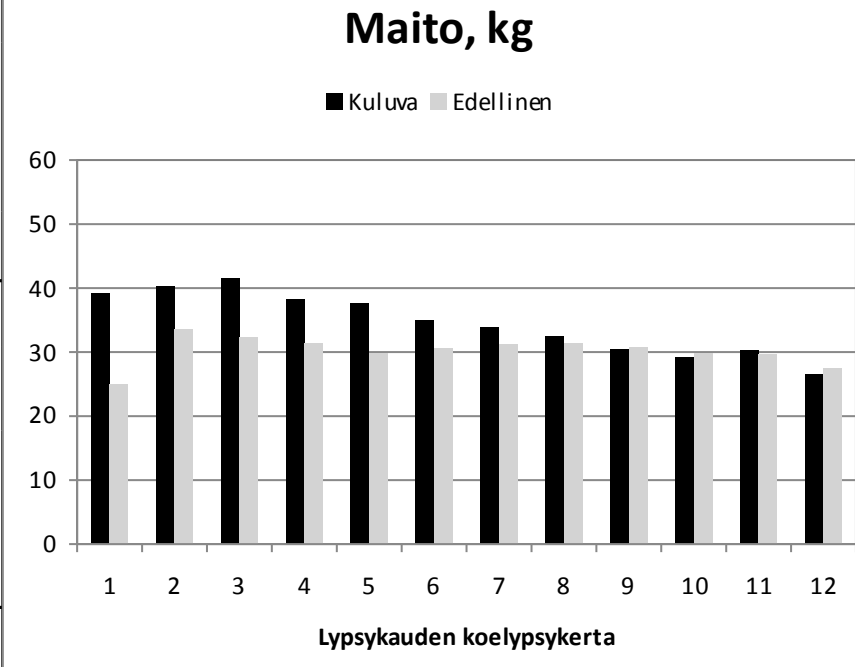

375

J. B.Rubiini

NTM -12

*27.07.19

FI000013348456-4

13348456 A

100

Emä: **289** J. B.OiGle **-28** Isä

47594 Rubicom **-8**

Poikinu: **04.09.22 / 2** S 7781 EI:

46673 MarbraeCentur **-16**

Od. poik.: Siem.:

08.08.23 **02.11.22 / 1**

45665 P.T-SBurdetteE **-31**

Tv.	Vuosi	Maito	Rasva	Valk.
01	2022	9189	441	326
Viim.		9164	443	325
12 kk			4,83	3,55

Päivä	Maito	Rasva	Valk.	Solut
03.02.	30,2	0	0	0
17.02.	26,6	5,09	3,71	96
02.03.	25,8	0	0	0

Elinikäistuotos, kg **14320**