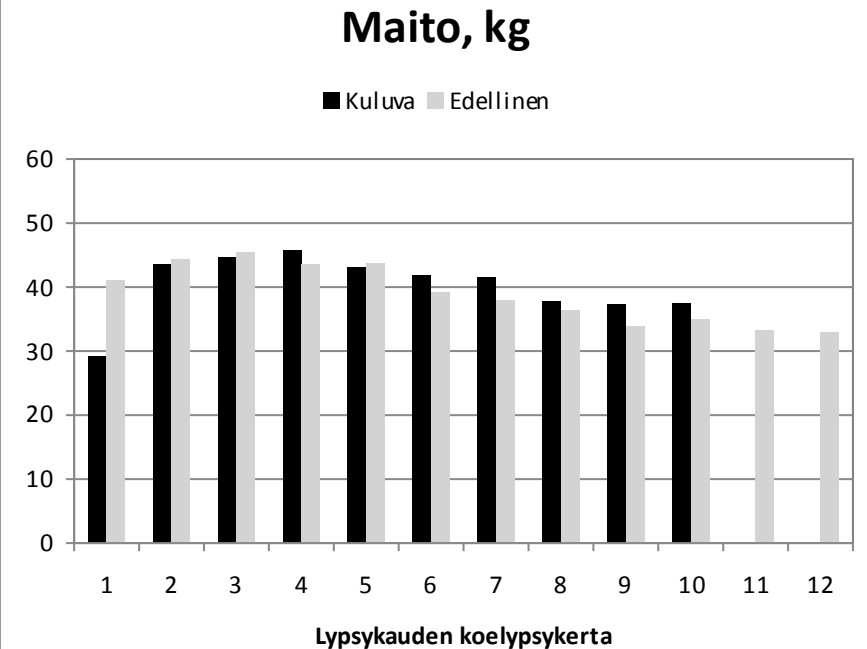

Tv.	Vuosi	Maito	Rasva	Valk.
03	2022	10406	455	384
Viim.		10322	443	380
12 kk			4,29	3,68
Päivä	Maito	Rasva	Valk.	Solut
03.02.	37,8	0	0	0
17.02.	37,3	3,98	3,64	42
02.03.	37,5	0	0	0
Elinikäistuotos, kg		32664		