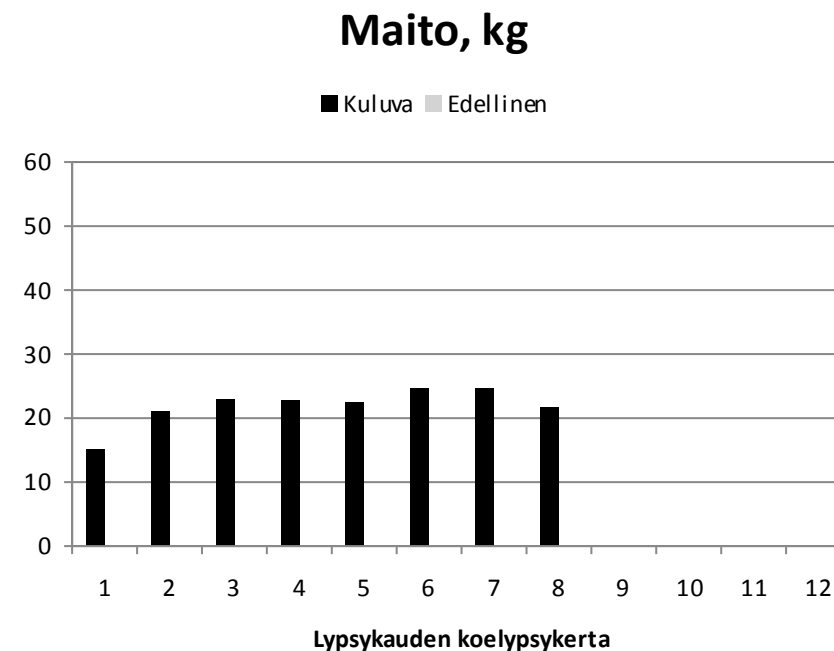

439

J. Cindy-Regan

NTM 0

*16.12.20

FI000013753795-4

13753795 A

Emä:	347	J. Betsy-R	-42	Isä	48161	Valorous	-25
Poikinu:	18.11.22 / 1			EI:	47689	Chelyote	-42
Od. poik.:		Siem.:					
14.11.23		08.02.23 / 2			48162	Timing	-14

Tv.	Vuosi	Maito	Rasva	Valk.
00	2022	852	40	31
Viim.		2282	105	81
12 kk			4,6	3,55
Päivä	Maito	Rasva	Valk.	Solut
03.02.	24,7	0	0	0
17.02.	24,7	4,51	3,52	241
02.03.	21,6	0	0	0
Elinikäistuotos, kg		2282