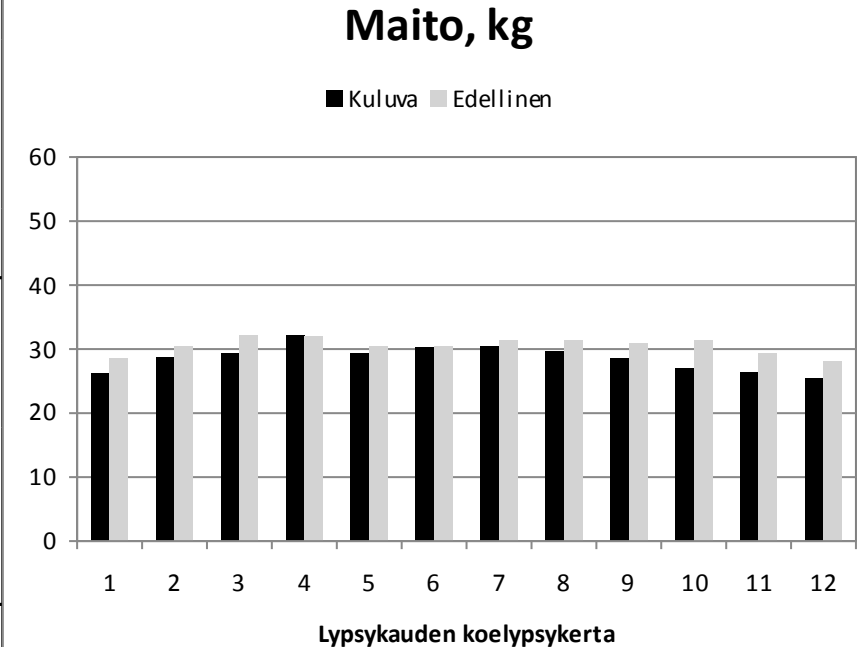

379

J. Raya-Lorelli

NTM -14

*12.08.19

FI000013348460-3

13348460 A

104

Emä:	6	L. Joy-Lor	-26	Isä	47759	Bigstar	-19
Poikinu:	23.08.22 / 2	L 7777S 777		EI:	45678	J.Oblique	-13
Od. poik.:		Siem.:					
	15.11.23						
			16.02.23 / 4				

Tv.	Vuosi	Maito	Rasva	Valk.
01	2022	8518	400	323
Viim.		8323	413	321
12 kk			4,96	3,86
Päivä	Maito	Rasva	Valk.	Solut
03.02.	25,5	0	0	0
17.02.	27,8	6,24	3,97	33
02.03.	26,6	0	0	0
Elinikäistuotos, kg		13771