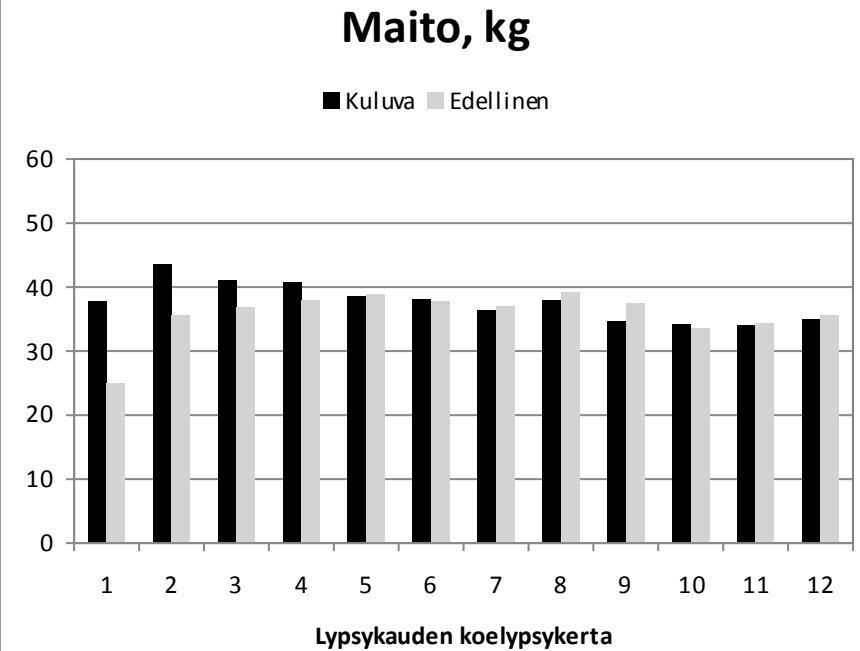

373

J. RoyalTometta

NTM -22

*02.07.19

FI000013348454-8

13348454 A

99

Emä:	276	J. OnlyTo	-25	Isä	47759	Bigstar	-19
Poikinu:	16.09.22 / 2		L 525	EI:	46913	Jumper	-23
Od. poik.:		Siem.:					
13.09.23		08.12.22 / 2			48162	Timing	-14

Tv.	Vuosi	Maito	Rasva	Valk.
01	2022	10784	460	359
Viim.		10730	464	358
12 kk			4,32	3,34
Päivä	Maito	Rasva	Valk.	Solut
03.02.	34,2	0	0	0
17.02.	34	3,98	3,56	61
02.03.	34,9	0	0	0
Elinikäistuotos, kg		16388