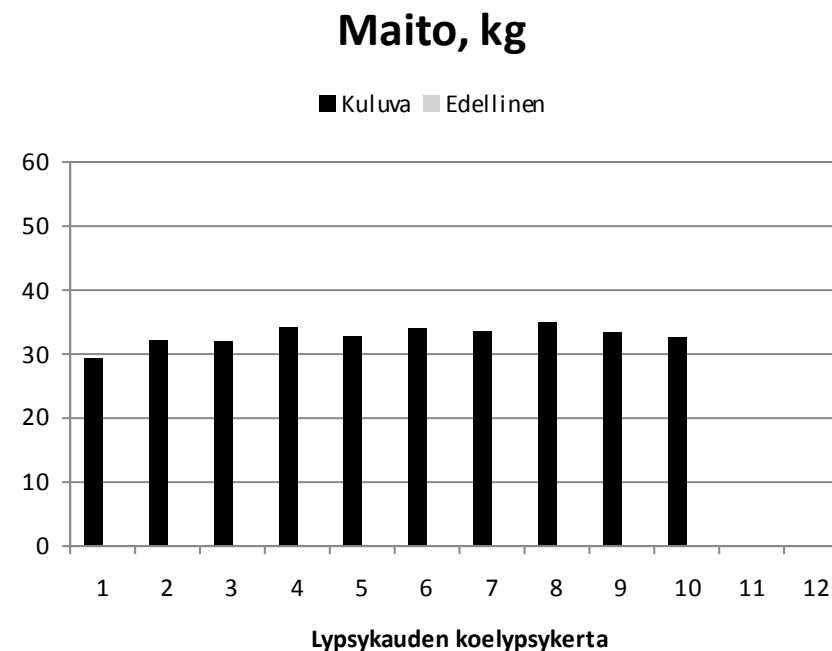

Tv.	Vuosi	Maito	Rasva	Valk.
00	2022	2343	102	76
Viim.		4404	178	143
12 kk			4,04	3,25
Päivä	Maito	Rasva	Valk.	Solut
03.02.	34,9	0	0	0
17.02.	33,4	3,56	3,36	13
02.03.	32,6	0	0	0
Elinikäistuotos, kg		4404		