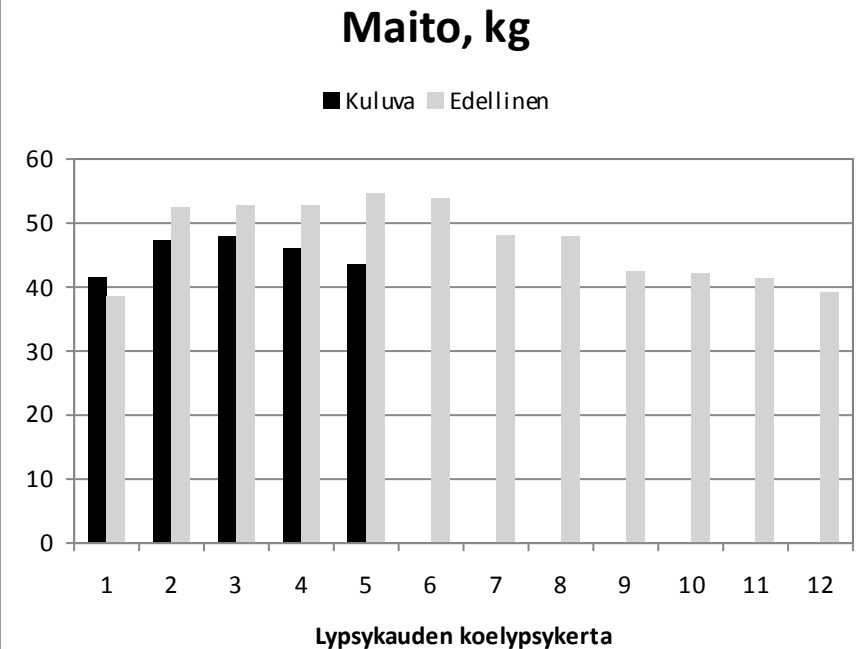

Tv.	Vuosi	Maito	Rasva	Valk.
08	2022	11670	472	386
Viim.		12428	509	410
12 kk			4,1	3,3
Päivä	Maito	Rasva	Valk.	Solut
03.02.	23,8	0	0	0
17.02.	23,7	4,73	3,63	202
02.03.	24	0	0	0
Elinikäistuotos, kg		88344		

Tv.	Vuosi	Maito	Rasva	Valk.
07	2022	10768	414	368
Viim.		10645	397	364
12 kk			3,73	3,42

Päivä	Maito	Rasva	Valk.	Solut
03.02.	47,9	0	0	0
17.02.	46	2,05	3,24	146
02.03.	43,6	0	0	0

Elinikäistuotos, kg **71399**