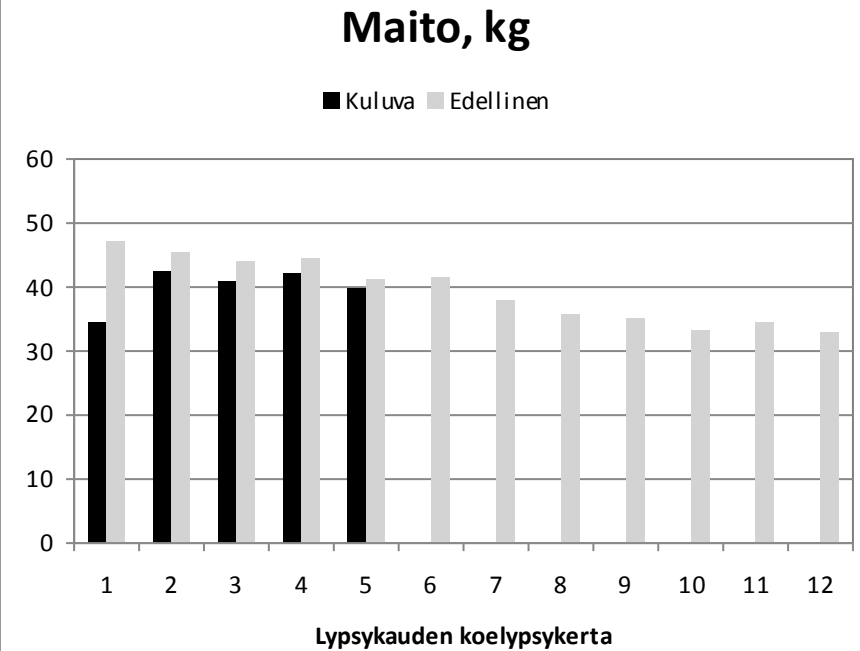

Tv.	Vuosi	Maito	Rasva	Valk.
03	2022	9995	479	368
Viim.		10026	494	373
12 kk			4,93	3,72
Päivä	Maito	Rasva	Valk.	Solut
03.02.	40,9	0	0	0
17.02.	42,2	4,62	3,51	165
02.03.	39,8	0	0	0
Elinikäistuotos, kg		31626		