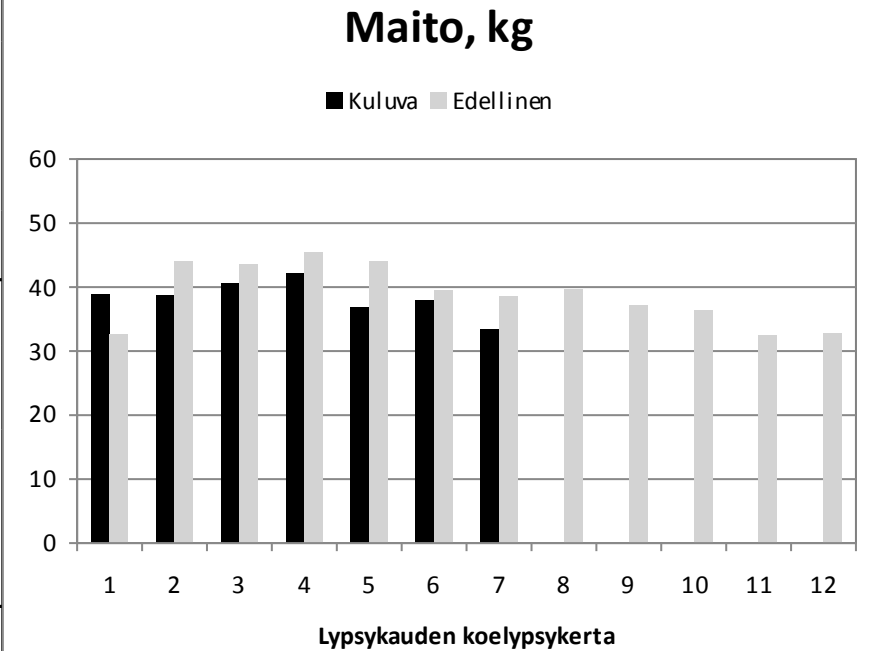

1359

Majan.Promise

NTM -27

*01.07.18

FI000013024783-0

Emä:	268	M. Kaipul	-21	Isä	47526	Blink	-29
Poikinu:	01.12.22 /3		L 533	EI:	45532	P-T-SReality	-36
Od. poik.:		Siem.:					
16.12.23		04.03.23 /2			86062	Haribo	

Tv.	Vuosi	Maito	Rasva	Valk.
02	2022	9661	423	332
Viim.		9379	424	324
12 kk			4,52	3,45
Päivä	Maito	Rasva	Valk.	Solut
03.02.	36,9	0	0	0
17.02.	37,9	3,81	3,42	715
02.03.	33,4	0	0	0
Elinikäistuotos, kg		22147