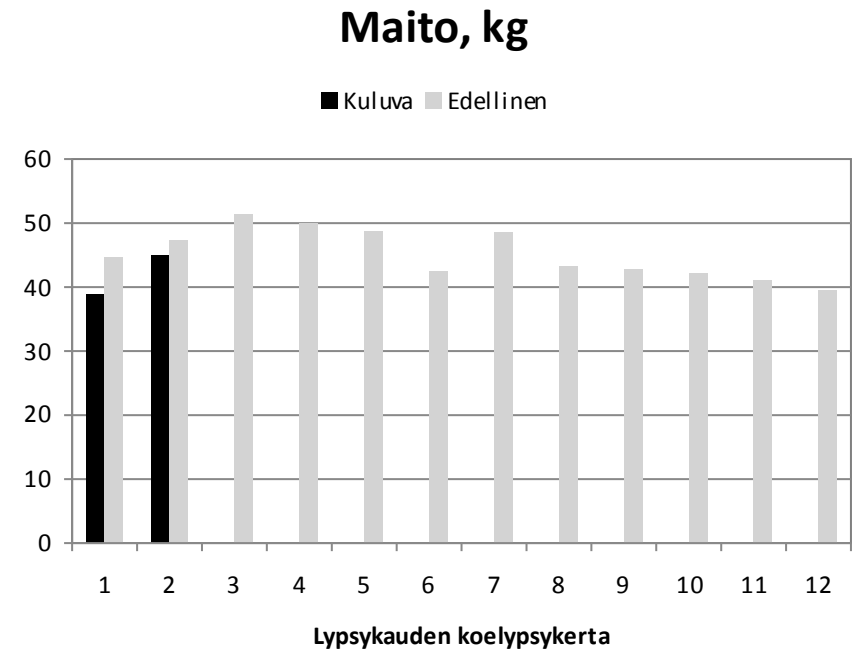

695

A. Olga

NTM 0

*23.01.17

FI000012525013-3

12525013 A

98

Emä:	638	N. Inga	-5	Isä	47402	VR_Fritz	0
Poikinu:	10.02.23 /5		S 6007	EI:	43576	S.Turandot	-6
Od. poik.:		Siem.:					

Tv.	Vuosi	Maito	Rasva	Valk.
04	2022	12567	603	455
Viim.		10460	507	394
12 kk			4,85	3,77
Päivä	Maito	Rasva	Valk.	Solut
03.02.				
17.02.	38,9	6,51	4,27	141
02.03.	45	0	0	0
Elinikäistuotos, kg		48623