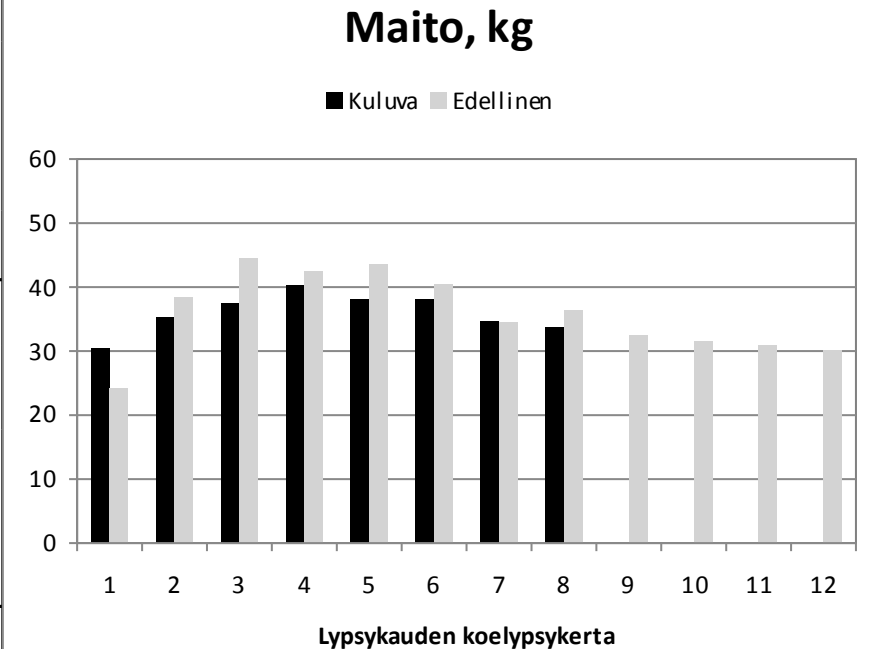

Tv.	Vuosi	Maito	Rasva	Valk.
04	2022	9244	406	316
Viim.		9070	405	309
12 kk			4,47	3,41
Päivä	Maito	Rasva	Valk.	Solut
03.02.	38,1	0	0	0
17.02.	34,7	4,55	3,34	93
02.03.	33,7	0	0	0
Elinikäistuotos, kg		39675		