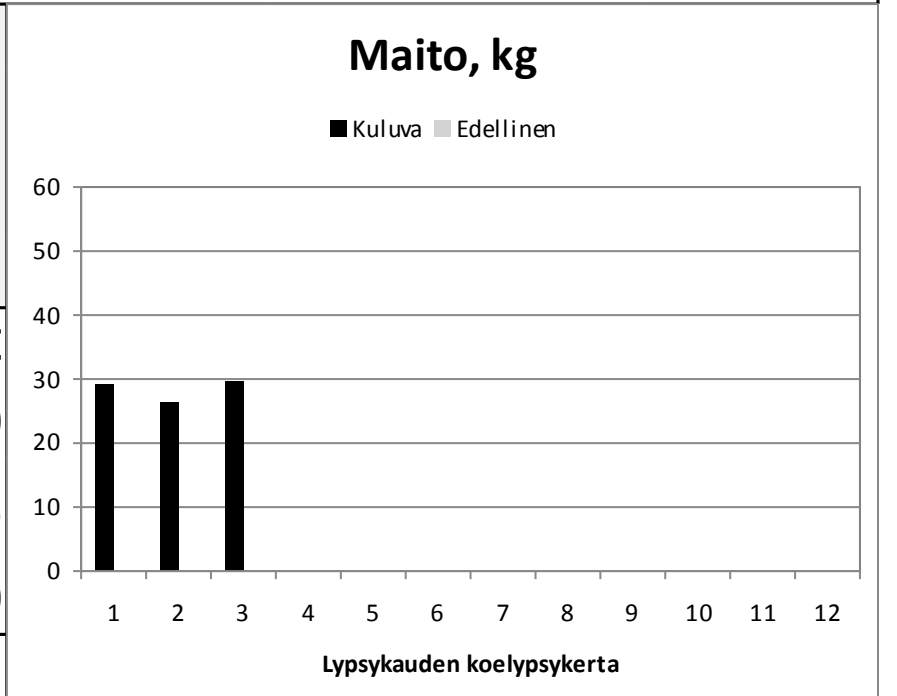

440

J. Sonia-Stjärn

NTM 0

***19.12.20**

FI000013753796-7

Emä:	294	J. Oiva-St	-20	Isä	98122	Basist	-22
Poikinu:	19.01.23 / 1		S 6004	EI:	46823	ForeverPredatc	-51
Od. poik.:		Siem.:					

Tv.	Vuosi	Maito	Rasva	Valk.
Viim.				
12 kk				
Päivä	Maito	Rasva	Valk.	Solut
03.02.	29,2	0	0	0
17.02.	26,4	4,36	3,35	55
02.03.	29,6	0	0	0
Elinikäistuotos, kg		1191		