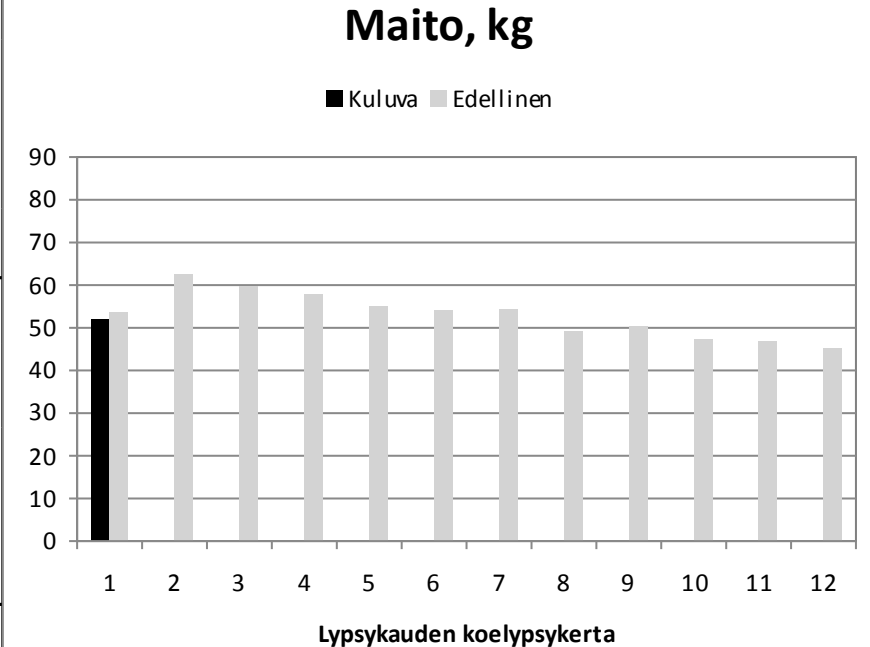

238

J. Nesser

NTM -8

*04.09.16

FI000012428801-2

Emä:	930	J. Humme	-5	Isä	96508	Doorman	-13
Poikinu:	15.02.23 /5		L 6009	EI:	95018	S.Outbound	-31
Od. poik.:		Siem.:					

Tv.	Vuosi	Maito	Rasva	Valk.
04	2022	12913	595	448
Viim.		13693	631	475
12 kk			4,61	3,47
Päivä	Maito	Rasva	Valk.	Solut
03.02.				
17.02.				
02.03.	52	0	0	0
Elinikäistuotos, kg		49308