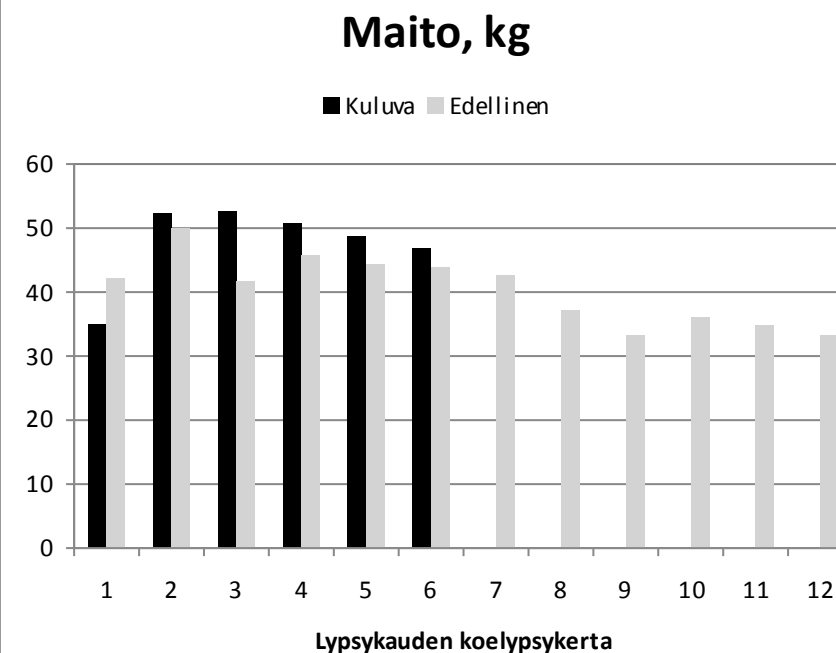

285

J. Ålmikki

NTM -24

*07.07.17

FI000012624574-9

12624574 A

107

Emä:	946	J. Ilmikki	-21	Isä	46733	DesFleurPerfec	-39
Poikinu:	18.12.22 / 4	S 6001	EI:		45665	P.T-SBurdetteE	-31
Od. poik.:	09.12.23	Siem.:	04.03.23 / 2		48684	Selection	-19

Tv.	Vuosi	Maito	Rasva	Valk.
03	2022	9908	413	335
Viim.		10213	417	340
12 kk			4,08	3,33

Päivä	Maito	Rasva	Valk.	Solut
03.02.	50,8	0	0	0
17.02.	48,7	3,36	2,99	24
02.03.	46,9	0	0	0

Elinikäistuotos, kg **35795**