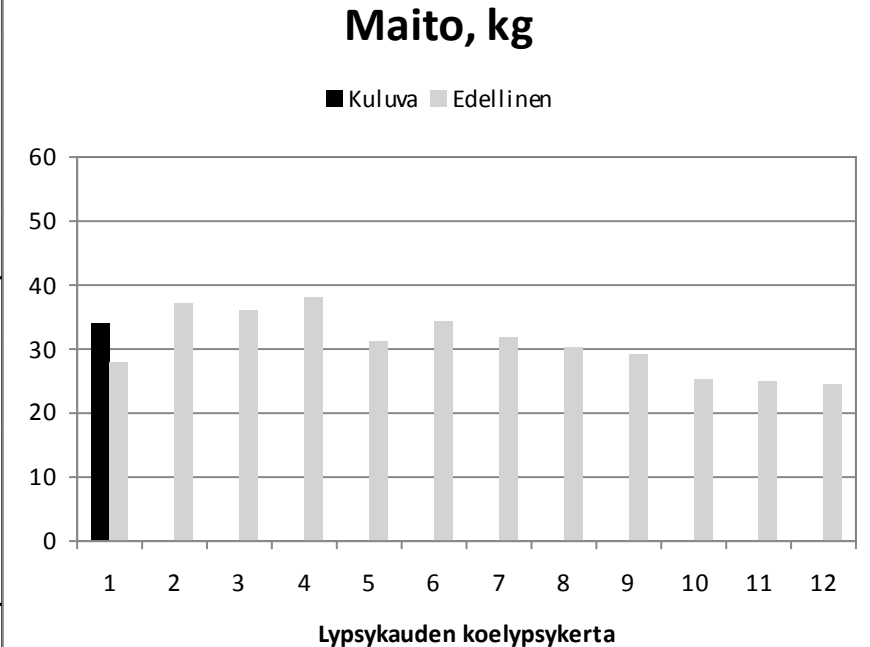

Tv.	Vuosi	Maito	Rasva	Valk.
01	2022	6919	282	231
Viim.		7219	293	241
12 kk			4,06	3,34
Päivä	Maito	Rasva	Valk.	Solut
03.02.				
17.02.				
02.03.	34,1	0	0	0
Elinikäistuotos, kg		13154		

367

J. Rose-Moria