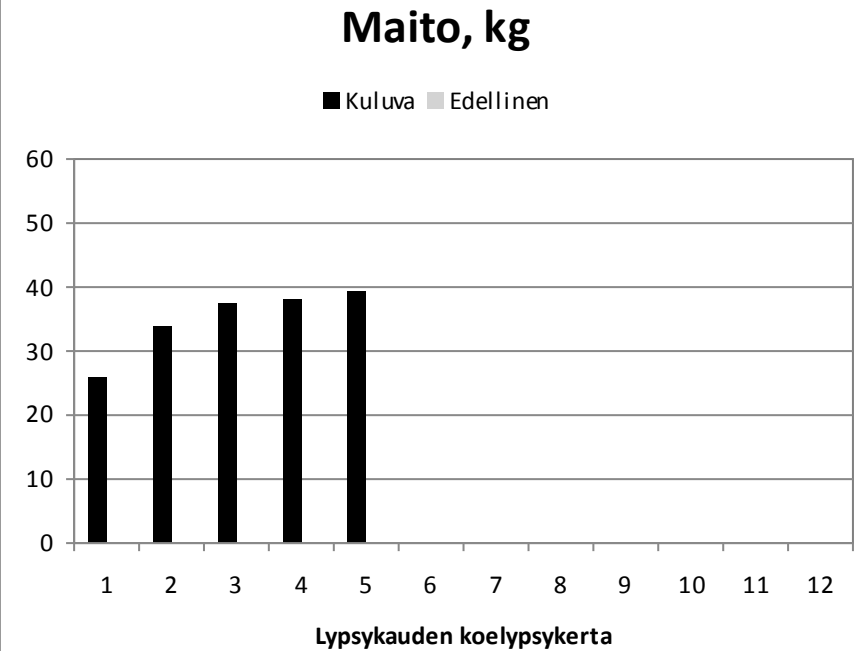

443

J. Pal.Tarot

NTM 0

*12.01.21

FI000013922204-7

Emä:	307	J.Pal.Pale:	-47	Isä	48160	Renoir	-31
Poikinet:	29.12.22 / 1	L 538	EI:	46075	NexusDreamer	-55	
Od. poik.:		Siem.:					

Tv.	Vuosi	Maito	Rasva	Valk.
00	2022	52	2	2
Viim.		2162	81	71
12 kk			3,75	3,28
Päivä	Maito	Rasva	Valk.	Solut
03.02.	37,4	0	0	0
17.02.	38,1	4,08	3,15	30
02.03.	39,3	0	0	0
Elinikäistuotos, kg		2162