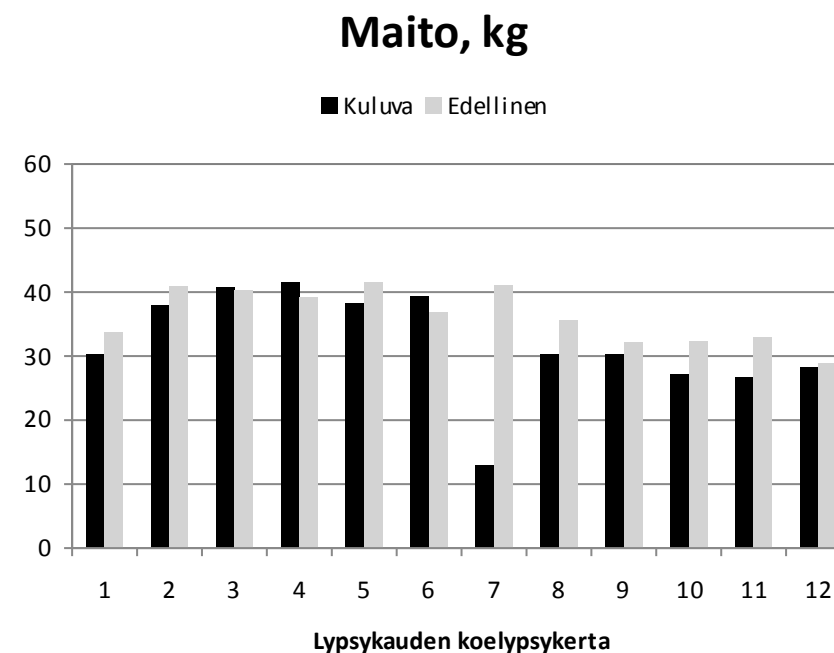

271

N. Oregano

NTM -14

*01.05.17

FI000012624563-9

12624563 A

104

Emä: **275** N. Lavent **-30** Isä

47526 Blink **-29**

Poikinu: **08.05.22 / 4** L 508 EI:

45333 P.J.BendigET **-26**

Od. poik.: Siem.:

07.06.23 **31.08.22 / 2**

48532 Ringer

Tv.	Vuosi	Maito	Rasva	Valk.
03	2022	8888	403	321
Viim.		8937	403	320
12 kk			4,51	3,58

Päivä	Maito	Rasva	Valk.	Solut
03.02.	26,3	0	0	0
17.02.	22,9	4,12	4,14	43
02.03.	22,3	0	0	0

Elinikäistuotos, kg **34837**