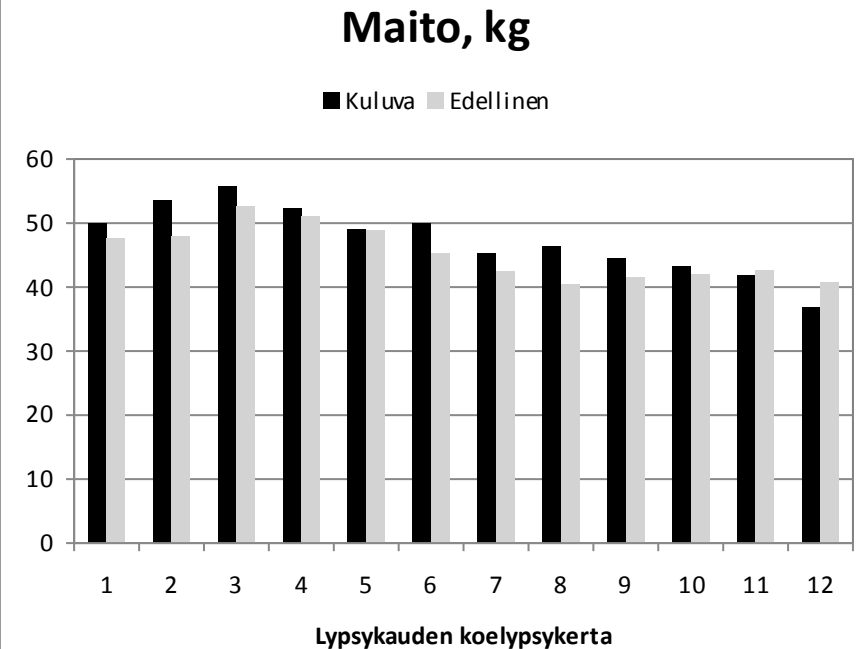

Tv.	Vuosi	Maito	Rasva	Valk.
05	2022	12732	607	453
Viim.		12656	602	450
12 kk			4,76	3,56
Päivä	Maito	Rasva	Valk.	Solut
03.02.	36,8	0	0	0
17.02.	34,3	4,88	3,48	445
02.03.	34,5	0	0	0
Elinikäistuotos, kg		58085		