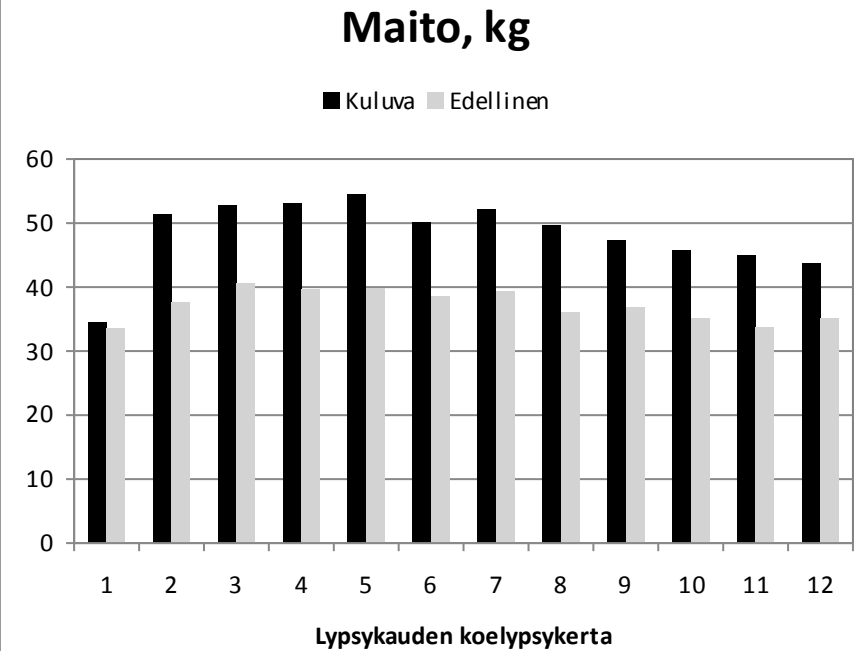

357

J. Renata

NTM -14

*26.02.19

FI000013098550-3

13098550 F

110

Emä:	261	J. Omega	-27	Isä	98823	Othello	0
Poikinu:	03.01.22 / 2	L 492	EI:	97978	Novo		-10
Od. poik.:	29.03.23	Siem.:	23.06.22 / 3	98822	Bloomfield		+9

Tv.	Vuosi	Maito	Rasva	Valk.
02	2022	14928	599	508
Viim.		12465	520	431
12 kk			4,17	3,46
Päivä	Maito	Rasva	Valk.	Solut
03.02.				
17.02.				
02.03.				
Elinikäistuotos, kg		25111