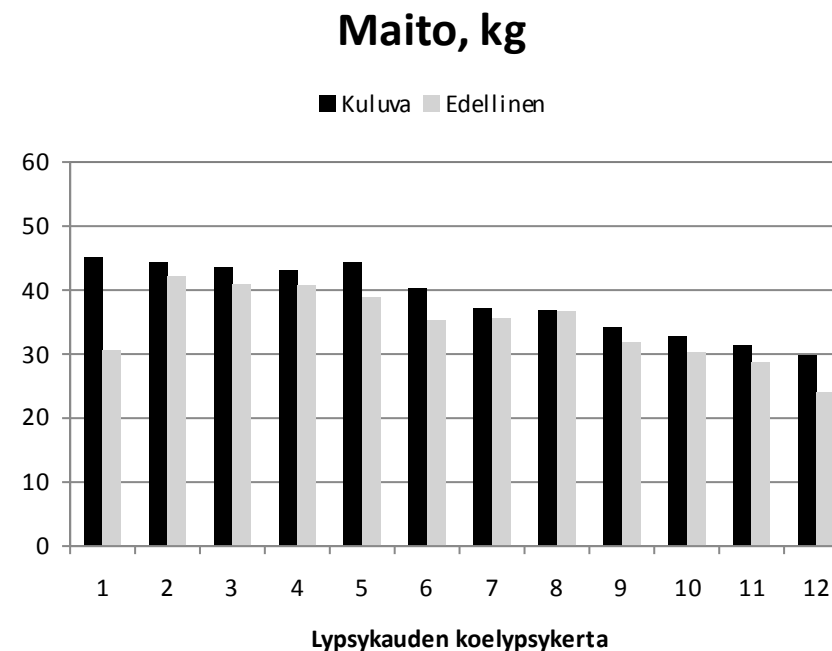

335

J. Paris

NTM -29

*02.08.18

FI000013098528-6

13098528 A

110

Emä: **218** J. NewYoi **-25** Isä

45665 P.T-SBurdetteE **-31**

Poikinu: **21.08.22 / 3** S 7775 EI:

46504 ForeverScEiffel **-43**

Od. poik.: Siem.:

12.08.23 **06.11.22 / 2**

48403 Hector

Tv.	Vuosi	Maito	Rasva	Valk.
02	2022	9220	408	335
Viim.		9351	423	342
12 kk			4,52	3,66

Päivä	Maito	Rasva	Valk.	Solut
03.02.	29,8	0	0	0
17.02.	30	4,98	3,9	165
02.03.	27	0	0	0

Elinikäistuotos, kg **24200**