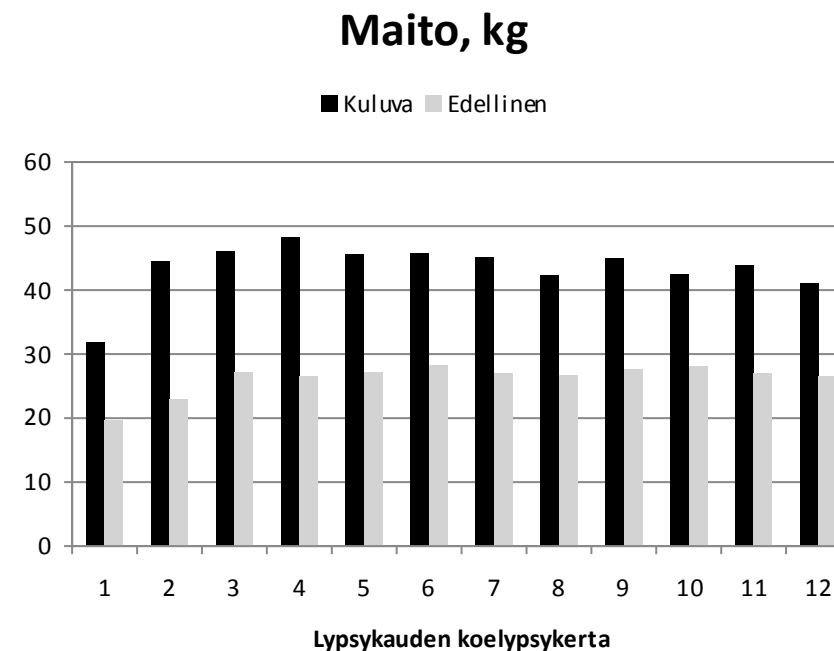

394

J. Rowena

NTM -9

*31.12.19

FI000013348475-5

13348475 F

125

Emä: **308** J. Pinella **-13** Isä

97399 BennerSilva **-1**

Poikinu: **14.09.22 / 2** S 7782 EI:

96677 MonumentImpi **-15**

Od. poik.: Siem.:

08.09.23 **03.12.22 / 1**

99503 Barolo_SG

Tv.	Vuosi	Maito	Rasva	Valk.
01	2022	9929	398	329
Viim.		10871	425	353
12 kk			3,91	3,25

Päivä	Maito	Rasva	Valk.	Solut
03.02.	43,8	0	0	0
17.02.	41,1	3,78	3,23	51
02.03.	41,3	0	0	0

Elinikäistuotos, kg **13973**