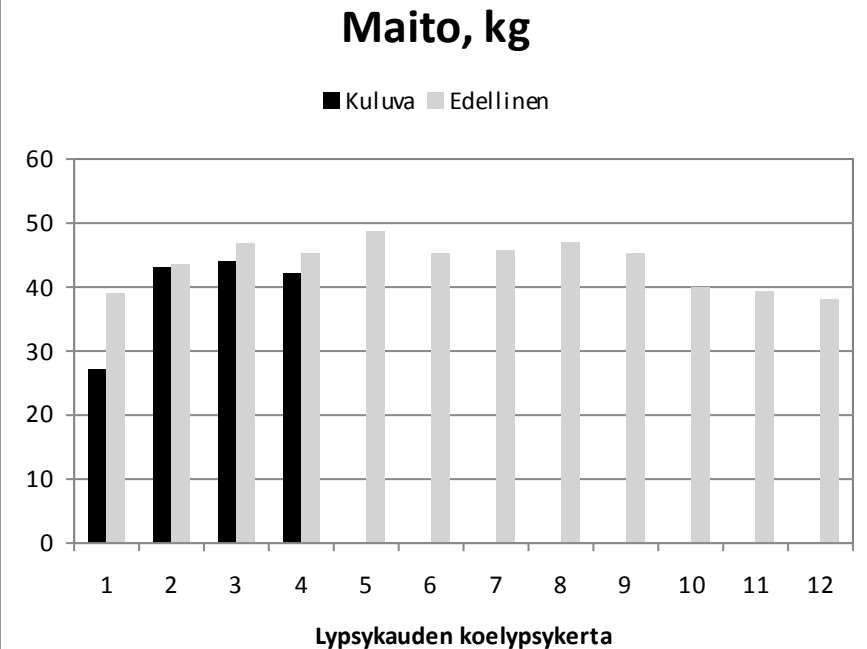

Tv.	Vuosi	Maito	Rasva	Valk.
08	2022	8471	323	267
Viim.		7565	295	240
12 kk			3,9	3,17
Päivä	Maito	Rasva	Valk.	Solut
03.02.	43	0	0	0
17.02.	44	4,16	2,92	360
02.03.	42,2	0	0	0
Elinikäistuotos, kg		89078		