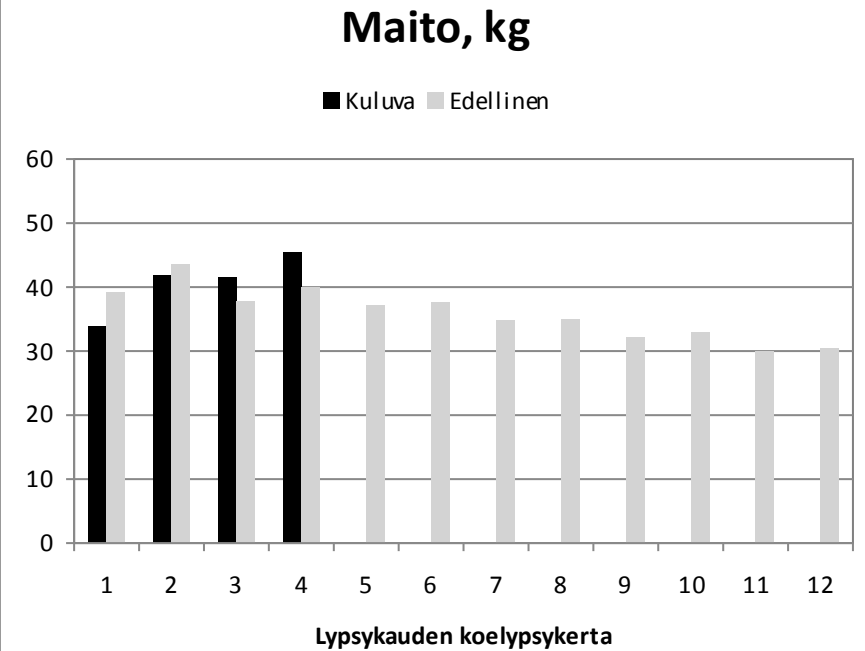

Tv.	Vuosi	Maito	Rasva	Valk.
02	2022	8881	390	337
Viim.		8483	366	325
12 kk			4,31	3,83
Päivä	Maito	Rasva	Valk.	Solut
03.02.	41,8	0	0	0
17.02.	41,6	3,46	3,65	47
02.03.	45,5	0	0	0
Elinikäistuotos, kg		20213		