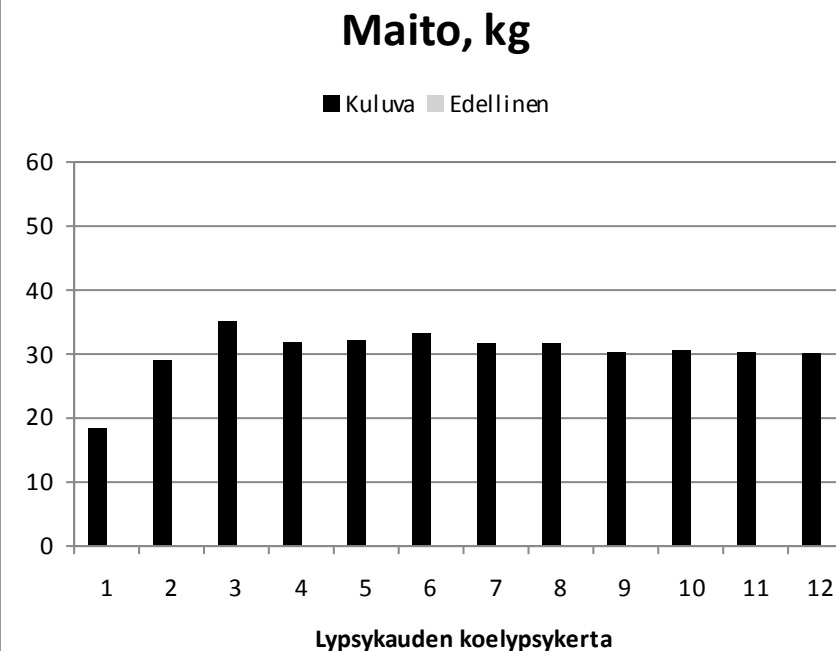

424

J. Suurus

NTM -31

*12.09.20

FI000013753780-2

13753780 A

Emä:	280	J. Ohraka	-43	Isä	46913	Jumper	-23
Poikinu:	28.09.22 / 1	S 7784		EI:	46823	ForeverPredatc	-51
Od. poik.:	06.12.23	Siem.:	22.02.23 / 4		86062	Haribo	

Tv.	Vuosi	Maito	Rasva	Valk.
00	2022	2885	120	93
Viim.		4752	203	153
12 kk			4,27	3,22
Päivä	Maito	Rasva	Valk.	Solut
03.02.	30,6	0	0	0
17.02.	30,3	3,79	3,35	13
02.03.	30,1	0	0	0
Elinikäistuotos, kg		4752