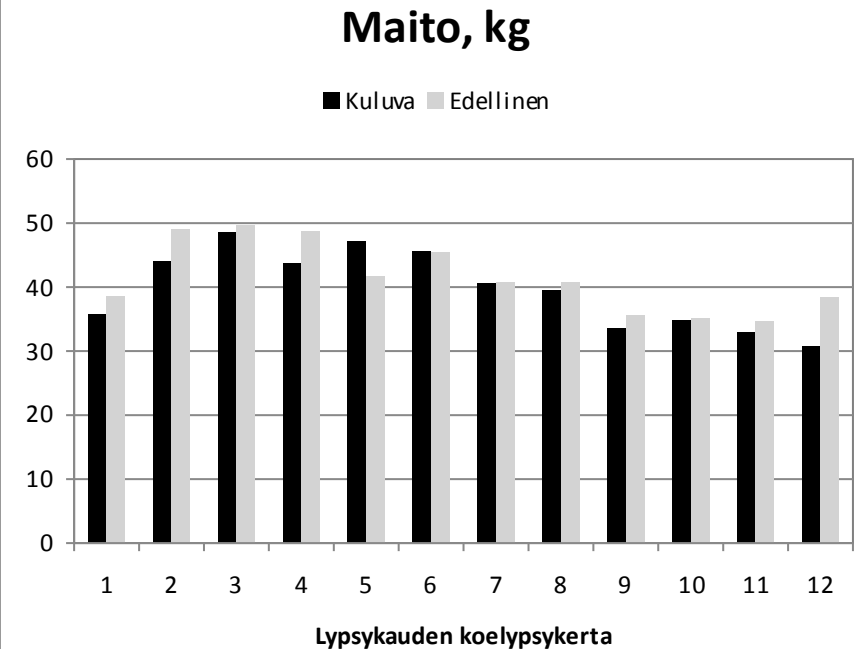

Tv.	Vuosi	Maito	Rasva	Valk.
03	2022	11311	636	446
Viim.		11057	622	437
12 kk			5,63	3,95
Päivä	Maito	Rasva	Valk.	Solut
03.02.	34,4	0	0	0
17.02.	28,9	5,83	4,42	632
02.03.	28,9	0	0	0
Elinikäistuotos, kg		34737		