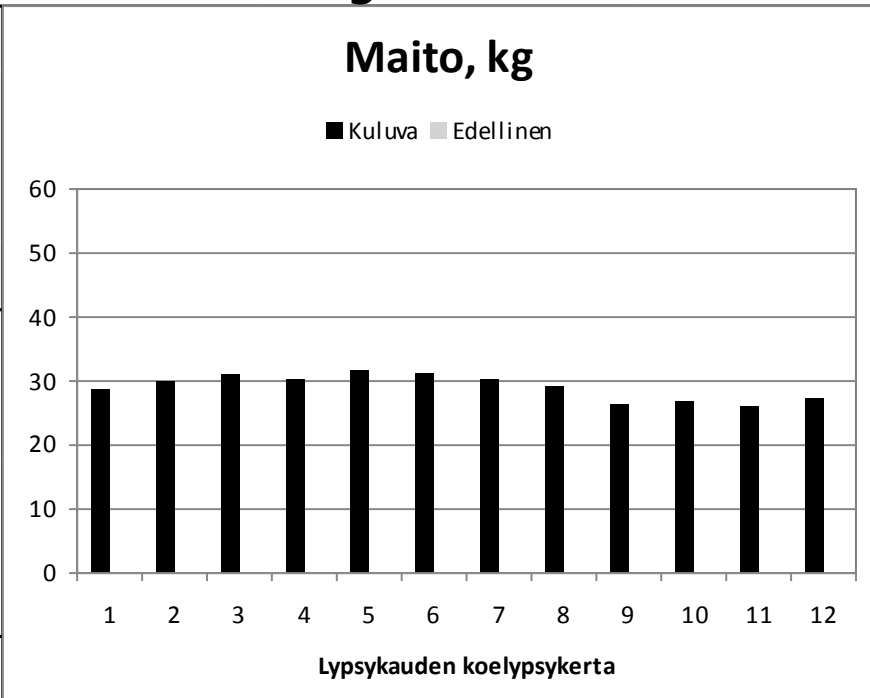

405

J. Sabina

NTM -1

*20.04.20

FI000013348486-5

13348486 A

Emä:	320	J. Pibana	-23	Isä	46689	VR_Falcon	0
Poikinu:	12.05.22 / 1	S 9579		EI:	47526	Blink	-29
Od. poik.:		Siem.:			48532	Ringer	
06.04.23		01.07.22 / 1					

Tv.	Vuosi	Maito	Rasva	Valk.
00	2022	6477	317	244
Viim.		7359	366	281
12 kk			4,97	3,82
Päivä	Maito	Rasva	Valk.	Solut
03.02.	20,7	0	0	0
17.02.				
02.03.				
Elinikäistuotos, kg		7358