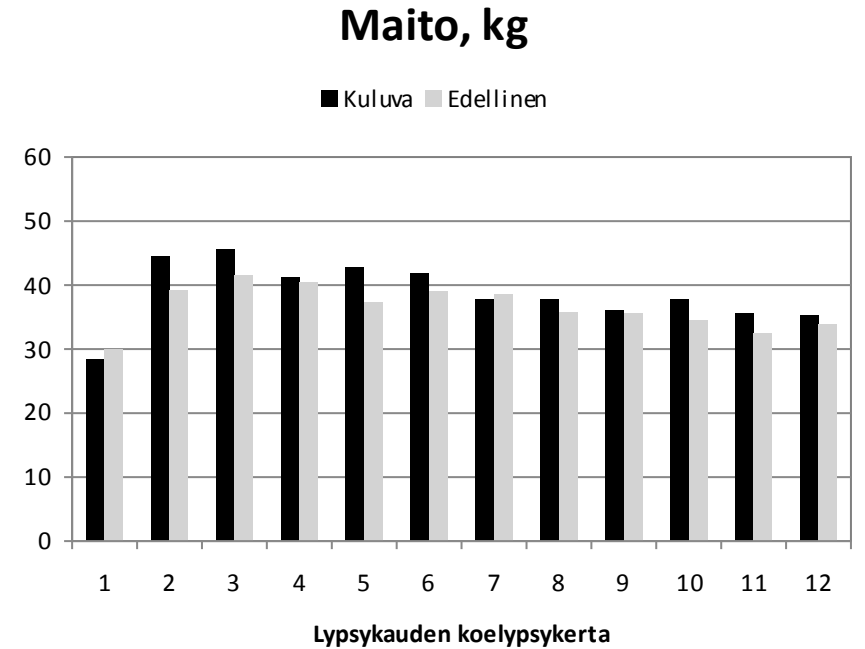

561

V. Triana

NTM -8

*02.10.18

FI000012928497-2

12928497 F

104

Emä:	720	V. D. Truc	-28	Isä	96677	MonumentImpi	-15
Poikinu:	27.09.22 /3		L 527	EI:	96100	Gibbs-ICDude	-48
Od. poik.:		Siem.:					
13.09.23		08.12.22 /1			99503	Barolo_SG	

Tv.	Vuosi	Maito	Rasva	Valk.
02	2022	10262	571	399
Viim.		10377	576	404
12 kk			5,55	3,89

Päivä	Maito	Rasva	Valk.	Solut
03.02.	37,7	0	0	0
17.02.	35,5	5,71	4,02	96
02.03.	35,3	0	0	0

Elinikäistuotos, kg **24242**