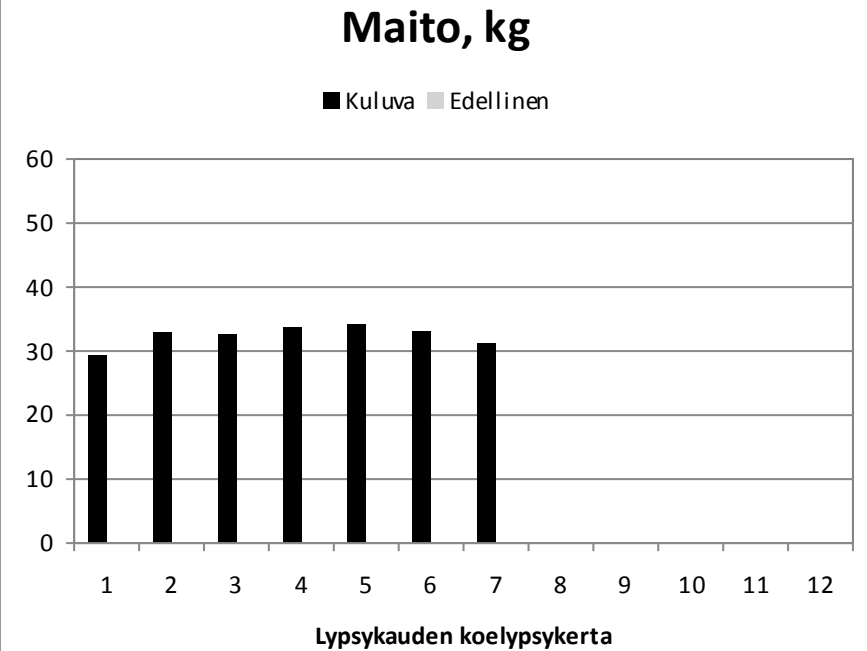

436

J. SexySemex

NTM 0

*28.11.20

FI000013753792-5

13753792 B

Emä:	191	J. Muxu	-12	Isä	47138	Miquelon	-22
Poikinu:	25.11.22 / 1		L 532	EI:	46913	Jumper	-23
Od. poik.:		Siem.:			48275	Yukon	
	25.10.23		19.01.23 / 1				

Tv.	Vuosi	Maito	Rasva	Valk.
00	2022	1109	52	43
Viim.		3134	141	116
12 kk			4,5	3,7
Päivä	Maito	Rasva	Valk.	Solut
03.02.	34,2	0	0	0
17.02.	33,1	4,28	3,72	18
02.03.	31,2	0	0	0
Elinikäistuotos, kg		3133