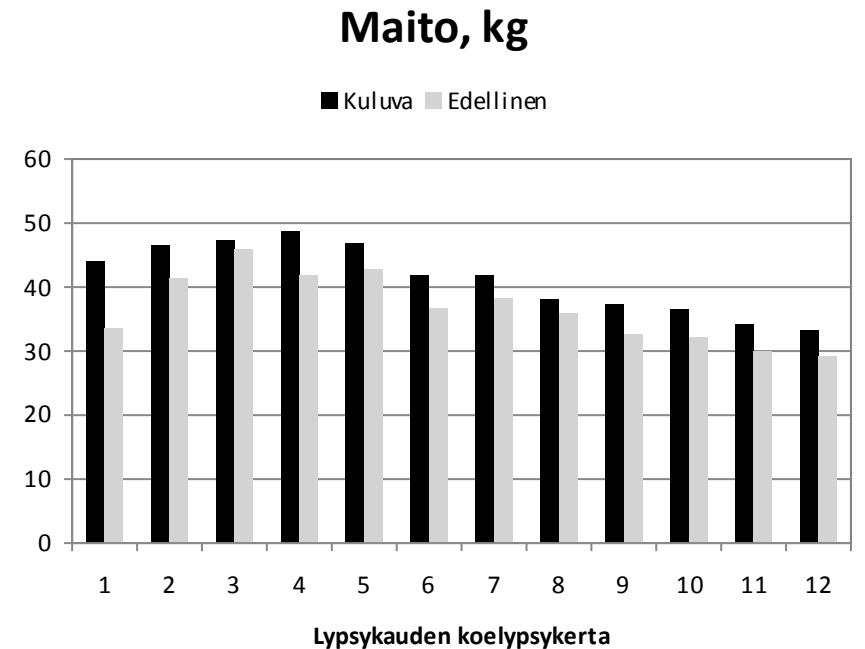

281

J. Ommeli

NTM -32

*21.06.17

FI000012624570-7

12624570 A

93

Emä: **170** J. Mumme **-27** Isä

47138 Miquelon **-22**

Poikinu: **25.08.22 / 4** S 7779 EI:

45973 R.Blackthorn **-41**

Od. poik.: Siem.:

24.07.23 **17.10.22 / 1**

48403 Hector

Tv.	Vuosi	Maito	Rasva	Valk.
03	2022	8542	339	304
Viim.		9039	367	319
12 kk			4,06	3,53

Päivä	Maito	Rasva	Valk.	Solut
03.02.	33,3	0	0	0
17.02.	33,7	4,35	3,7	101
02.03.	31,1	0	0	0

Elinikäistuotos, kg **31195**