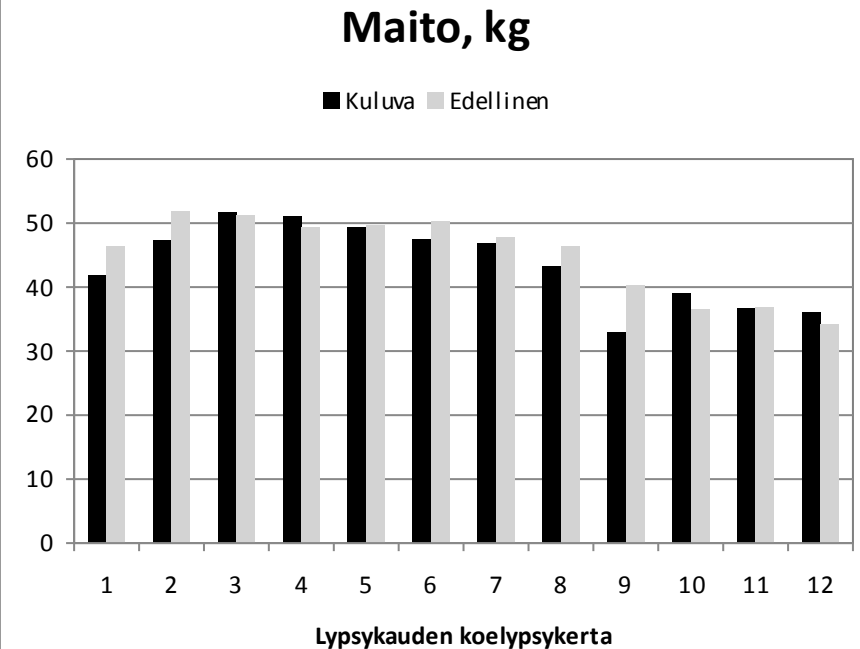

Tv.	Vuosi	Maito	Rasva	Valk.
04	2022	11424	509	396
Viim.		11336	524	393
12 kk			4,62	3,47
Päivä	Maito	Rasva	Valk.	Solut
03.02.	26,6	0	0	0
17.02.	24,9	5,15	3,91	218
02.03.	21,9	0	0	0
Elinikäistuotos, kg		53077		