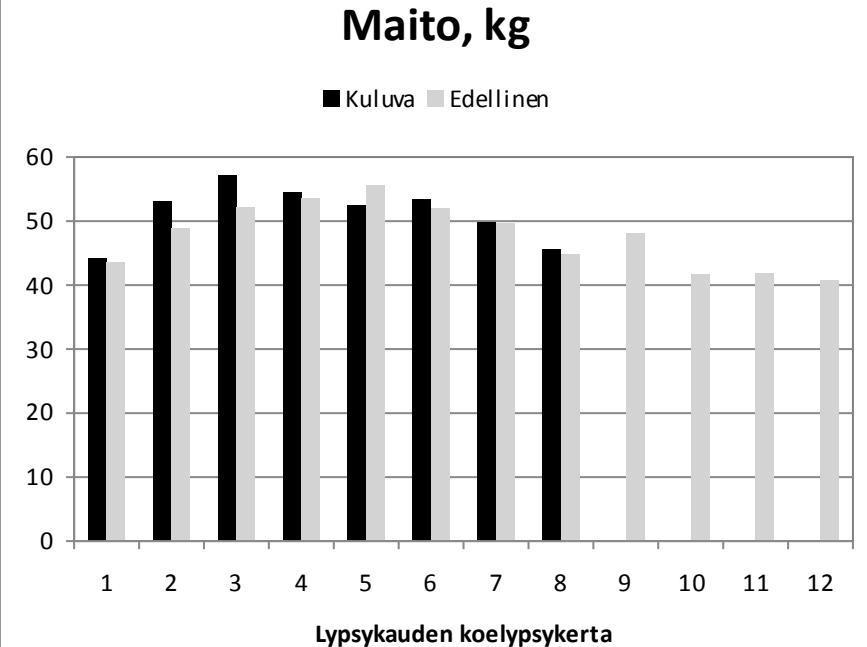

Tv.	Vuosi	Maito	Rasva	Valk.
03	2022	11684	502	412
Viim.		11781	503	412
12 kk			4,27	3,5
Päivä	Maito	Rasva	Valk.	Solut
03.02.	53,4	0	0	0
17.02.	49,8	4	3,33	27
02.03.	45,6	0	0	0
Elinikäistuotos, kg		40751		