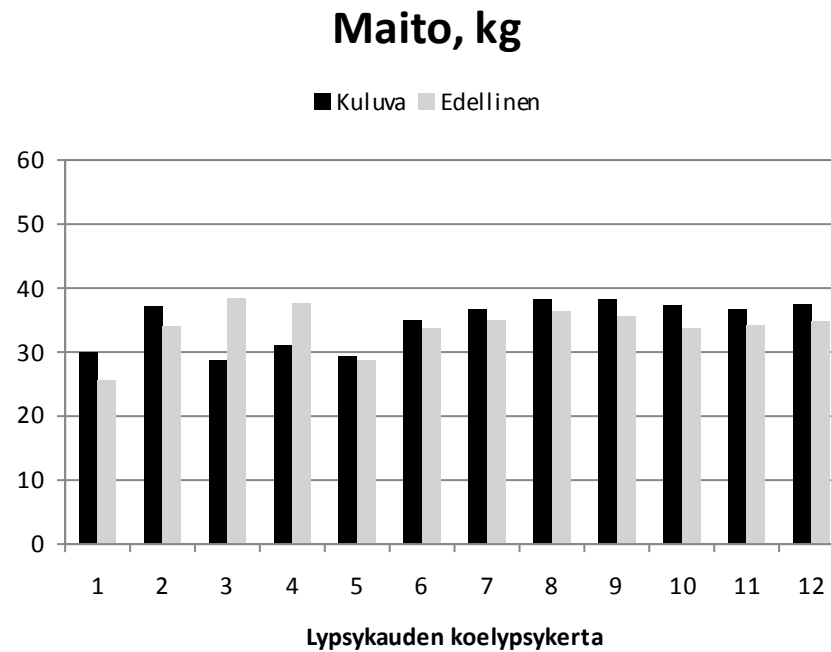

Tv.	Vuosi	Maito	Rasva	Valk.
01	2022	10396	457	352
Viim.		10775	474	366
12 kk			4,4	3,4

Päivä	Maito	Rasva	Valk.	Solut
03.02.				
17.02.				
02.03.				

Elinikäistuotos, kg	20031
---------------------	--------------