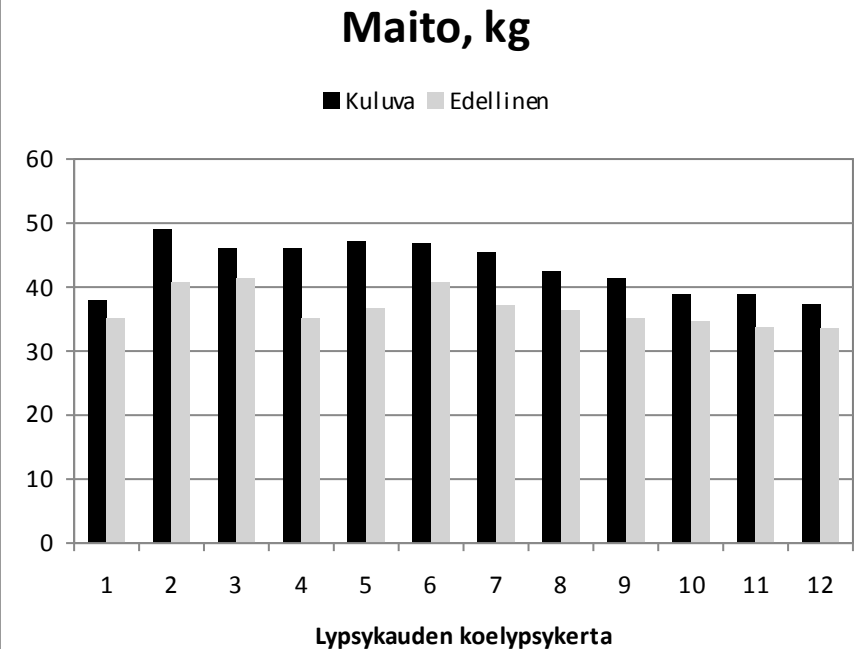

320

Joukolan Pibana

NTM -23

*20.04.18

FI000012821434-1

12821434 A

104

Emä: **1021** J. Ibana **-18** Isä

47526 Blink

Poikinu: **05.06.22 / 3** L 513 EI:

45308 F. P.EnriqueET

Od. poik.: Siem.:

09.08.23

03.11.22 / 4

99444 Arland

Tv.	Vuosi	Maito	Rasva	Valk.
02	2022	10832	520	385
Viim.		11147	530	391
12 kk			4,75	3,51

Päivä	Maito	Rasva	Valk.	Solut
03.02.	29,4	0	0	0
17.02.	30,3	4,91	3,84	120
02.03.	28,6	0	0	0

Elinikäistuotos, kg **29833**