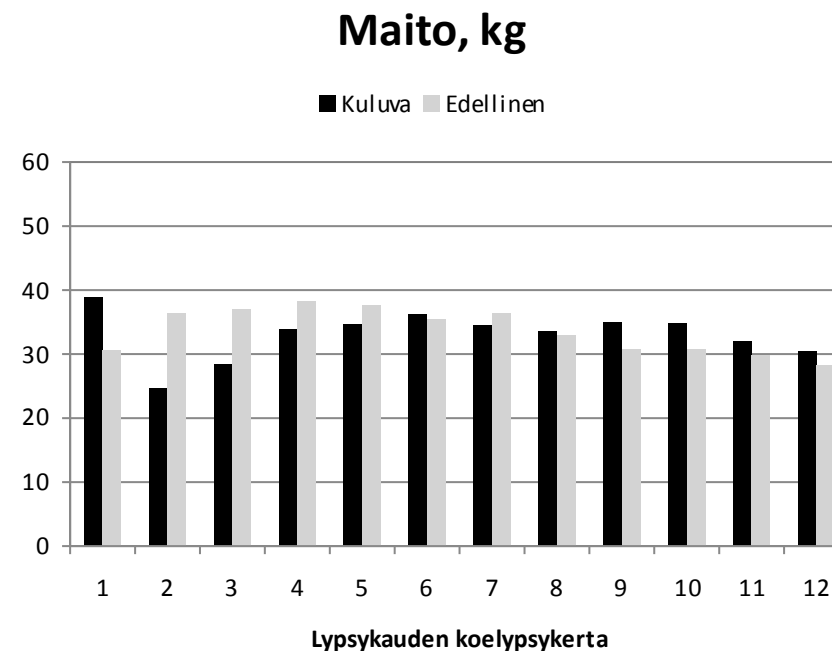

547

Järvent.Pihka

NTM -23

*07.04.18

FI000012863099-6

Emä: **487** J. Marrasl **-28** Isä

47526 Blink **-29**

Poikinu: **15.04.22 /3** S 9575 EI:

46733 DesFleurPerfec **-39**

Od. poik.: Siem.:

14.04.23 **09.07.22 /1**

46913 Jumper **-23**

Tv.	Vuosi	Maito	Rasva	Valk.
02	2022	9320	427	327
Viim.		9094	412	313
12 kk			4,53	3,44

Päivä	Maito	Rasva	Valk.	Solut
03.02.	23	0	0	0
17.02.				
02.03.				

Elinikäistuotos, kg **24775**