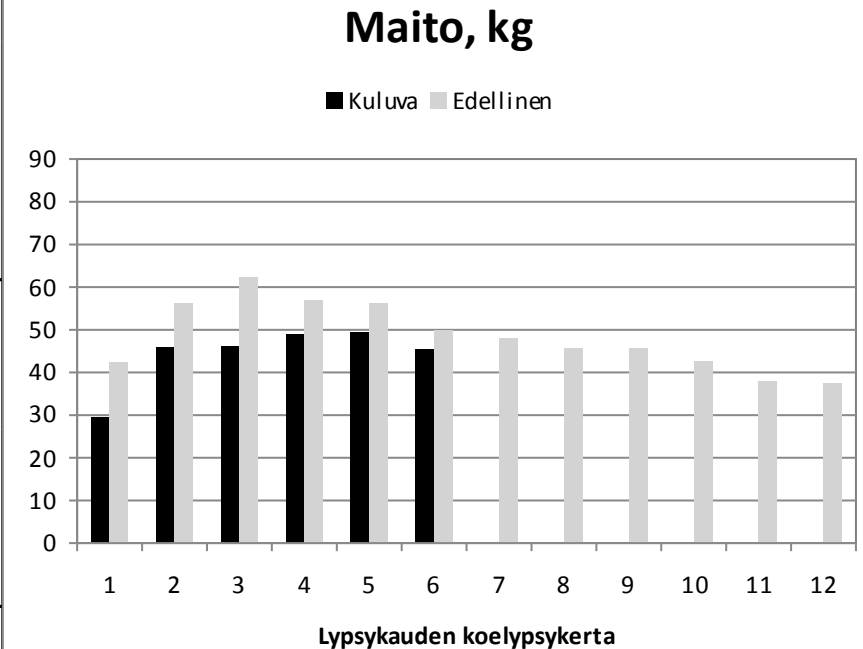

191

J. Muxu

NTM -12

*26.10.15

FI000012016903-8

Emä:	45	J. Jaxo	-10	Isä	46913	Jumper	-23
Poikinu:	16.12.22 / 6			EI:	45409	R.Facet	-10
Od. poik.:		Siem.:			48684	Selection	-19
	15.11.23		08.02.23 / 1				

Tv.	Vuosi	Maito	Rasva	Valk.
05	2022	10950	572	394
Viim.		10429	500	385
12 kk			4,79	3,69
Päivä	Maito	Rasva	Valk.	Solut
03.02.	48,8	0	0	0
17.02.	49,3	5,44	3,47	64
02.03.	45,4	0	0	0
Elinikäistuotos, kg		58814