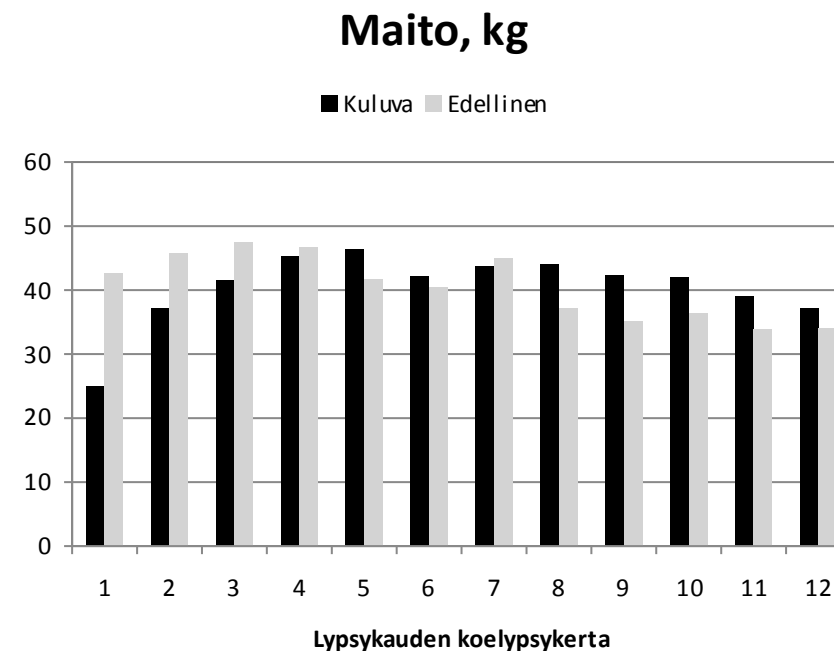

90

J. Kaino-Stjärn

NTM -8

*09.11.13

FI000011355360-6

11355360 A

104

Emä:	699	J. Öm-Stj.	-19	Isä	44033	A.Ullimulli	-1
Poikinu:	07.02.22 / 7	S 9570	EI:	43903	M.Calimero	-46	
Od. poik.:	25.07.23	Siem.:	18.10.22 / 6	48403	Hector		

Tv.	Vuosi	Maito	Rasva	Valk.
07	2022	11429	572	411
Viim.		11964	590	433
12 kk			4,93	3,62

Päivä	Maito	Rasva	Valk.	Solut
03.02.	19,7	0	0	0
17.02.	18,7	5,03	3,95	225
02.03.	17,2	0	0	0

Elinikäistuotos, kg **70014**