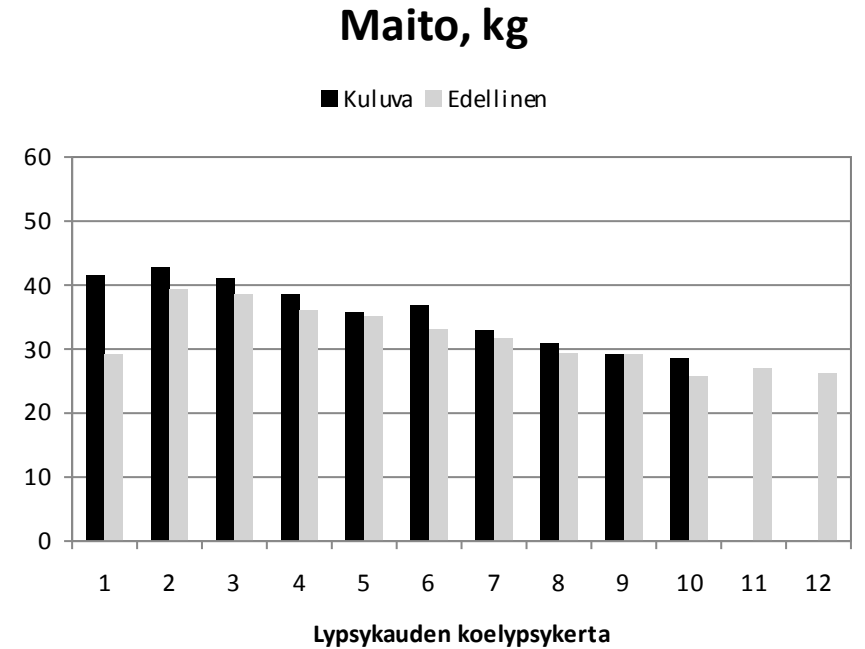

Tv.	Vuosi	Maito	Rasva	Valk.
02	2022	8978	516	329
Viim.		8969	514	329
12 kk			5,73	3,67
Päivä	Maito	Rasva	Valk.	Solut
03.02.	30,9	0	0	0
17.02.	29,2	6,02	3,71	90
02.03.	28,6	0	0	0
Elinikäistuotos, kg		20562		