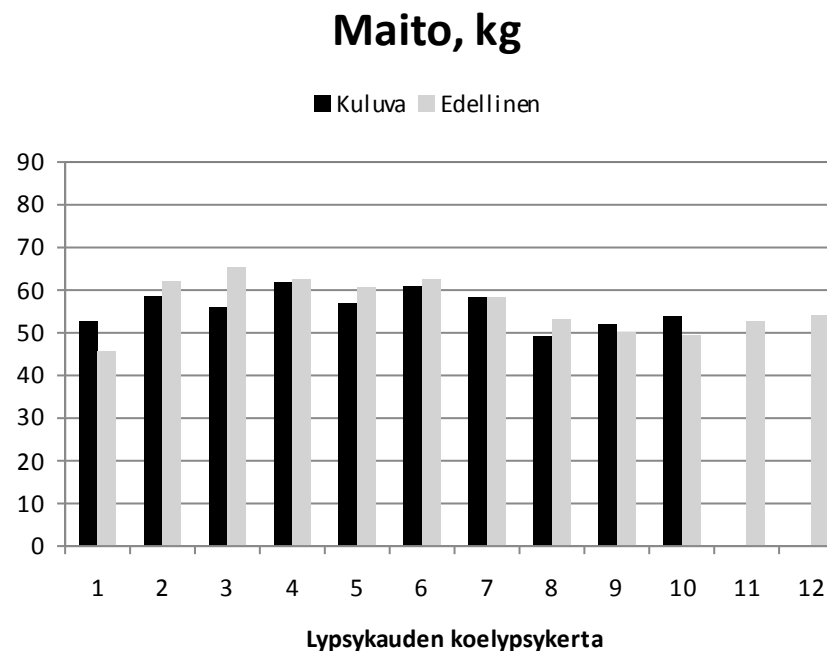

243

N. NoMoney

NTM -13

*22.11.16

FI000012428806-7

12428806 F

99

Emä: **234** N. Hopea **-17** Isä

97193 StantonsGain **-23**

Poikinu: **17.10.22 /4** S 7790 EI:

94818 B. Ydess ET **-15**

Od. poik.: Siem.:

24.10.23 **17.01.23 /2**

99503 Barolo_SG

Tv.	Vuosi	Maito	Rasva	Valk.
04	2022	12194	555	407
Viim.		13137	599	429
12 kk			4,56	3,27

Päivä	Maito	Rasva	Valk.	Solut
03.02.	49,2	0	0	0
17.02.	52	4,72	3,34	42
02.03.	53,8	0	0	0

Elinikäistuotos, kg **60760**