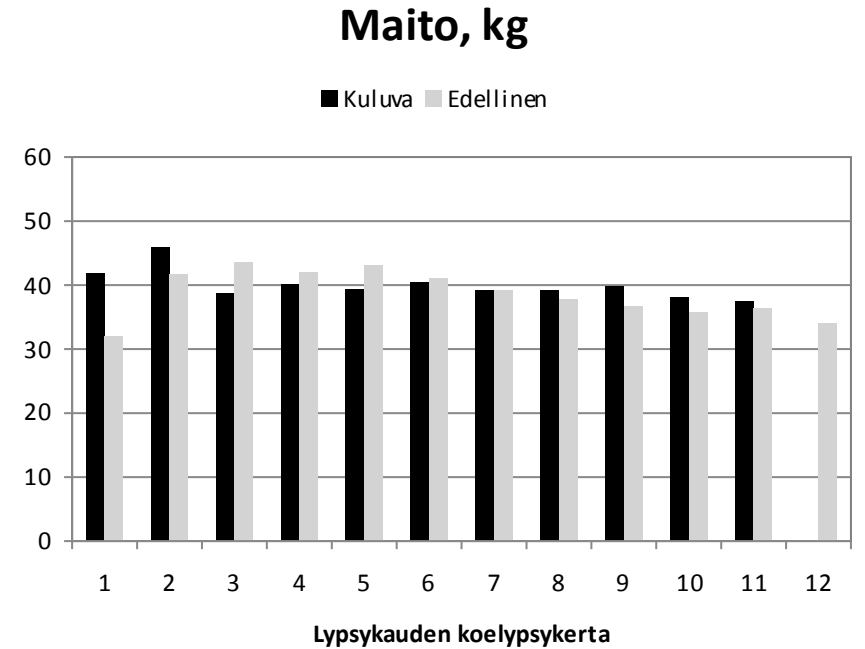

346

J. E. Bibian

NTM -16

*02.12.18

FI000013098539-6

13098539 F

103

Emä:	722	V. B.Elegi	-14	Isä	98033	Control	-15
Poikinu:	02.10.22 /3	S 7787	EI:	95650	Brawler	-10	
Od. poik.:	12.09.23	Siem.:	07.12.22 /1	99697	Delta-Lambda	+6	

Tv.	Vuosi	Maito	Rasva	Valk.
02	2022	10771	474	388
Viim.		10869	479	391
12 kk			4,41	3,6

Päivä	Maito	Rasva	Valk.	Solut
03.02.	39,8	0	0	0
17.02.	38,1	4,01	3,68	78
02.03.	37,4	0	0	0

Elinikäistuotos, kg **24885**