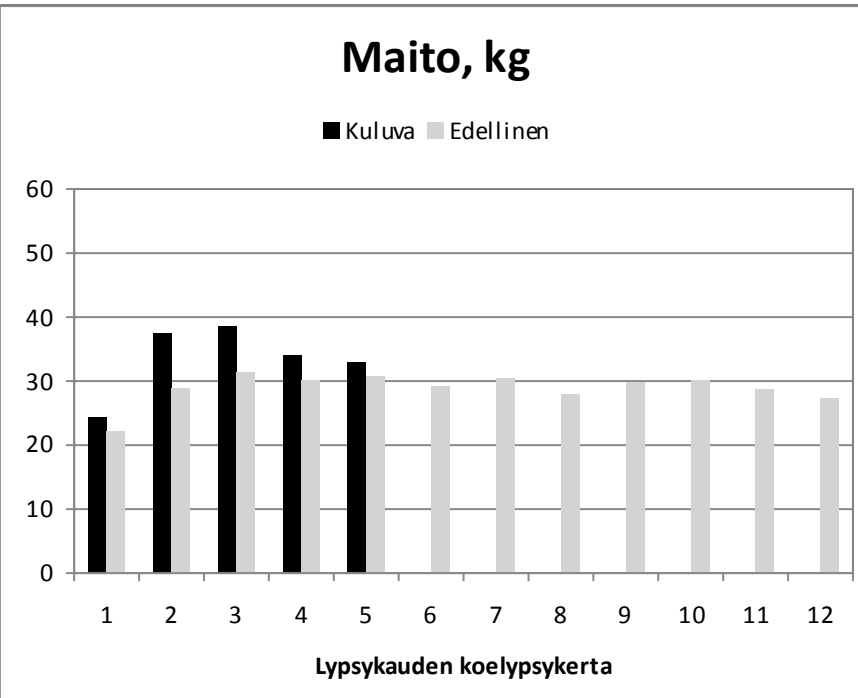

400

J. Suzy

NTM -13

*09.02.20

FI000013348481-0	13348481 B	102
Emä:	251 J. Onneli -22	Isä 46618 Rockstar -10
Poikinu:	02.01.23 / 2 L 6002S 600	EI: 46412 GenialSituation -28
Od. poik.:	Siem.:	
30.11.23	24.02.23 / 1	45665 P.T-SBurdetteE -31

Tv.	Vuosi	Maito	Rasva	Valk.
01	2022	7783	356	272
Viim.		8826	402	310
12 kk			4,55	3,51
Päivä	Maito	Rasva	Valk.	Solut
03.02.	38,5	0	0	0
17.02.	34	4,55	3,32	1108
02.03.	32,9	0	0	0
Elinikäistuotos, kg		9793