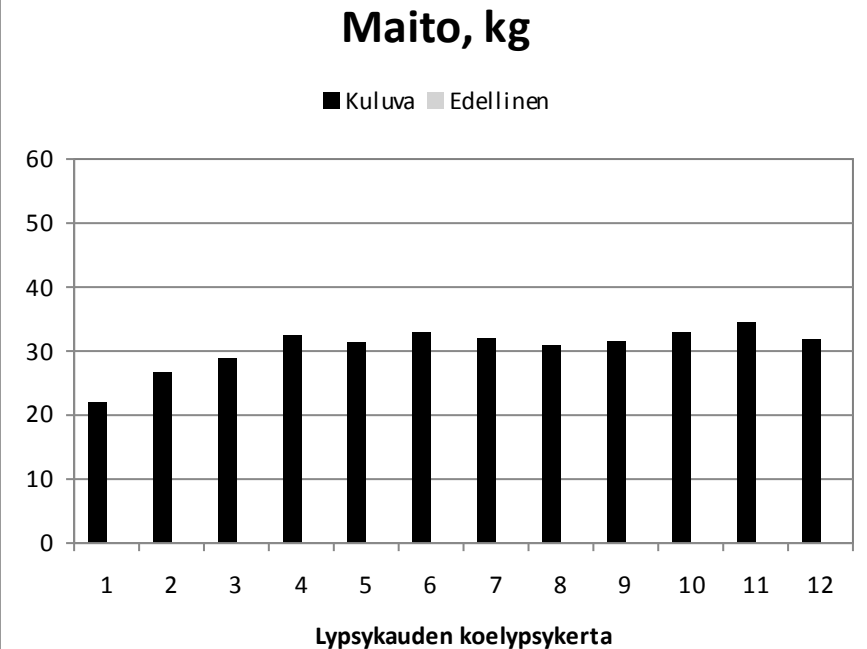

402

J. Summer

NTM -15

*25.02.20

FI000013348483-6

13348483 R

111

Emä:	238	J. Nesser	-8	Isä	96677	MonumentImpi	-15
Poikinu:	17.01.22 /1			EI:	96508	Doorman	-13
Od. poik.:		Siem.:					
28.03.23		22.06.22 /3			99444	Arland	

Tv.	Vuosi	Maito	Rasva	Valk.
01	2022	10144	389	365
Viim.		9652	374	350
12 kk			3,87	3,63
Päivä	Maito	Rasva	Valk.	Solut
03.02.				
17.02.				
02.03.				
Elinikäistuotos, kg		10840