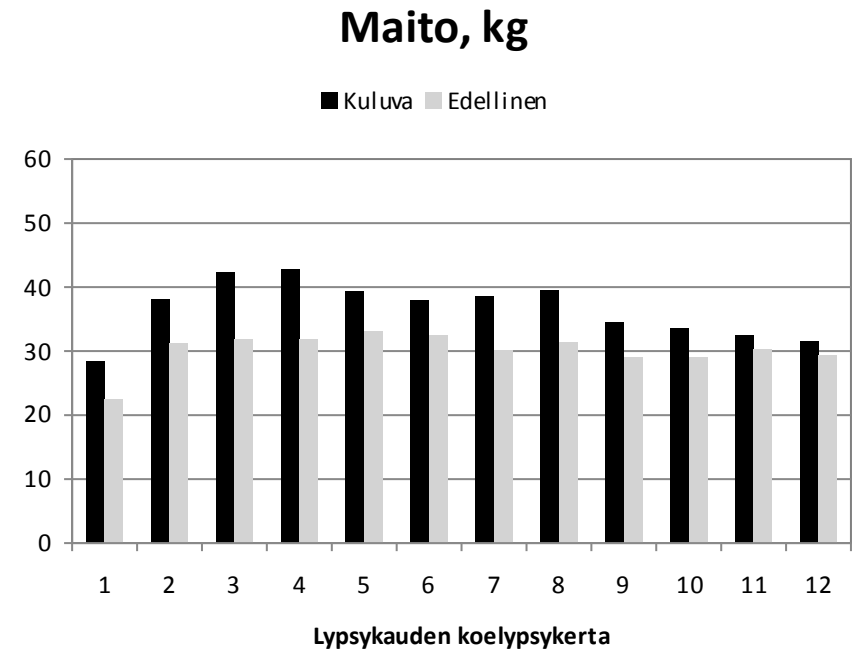

356

J. Riiga

NTM -34

*18.02.19

FI000013098549-3

13098549 A

94

Emä:	95	J. Kiina	-19	Isä	46823	ForeverPredatc	-51
Poikinu:	14.03.22 / 2		S 9574	EI:	44742	DuoStarNormal	-20
Od. poik.:		Siem.:			45761	P.BetOnMeET	-31
07.03.23		01.06.22 / 2					

Tv.	Vuosi	Maito	Rasva	Valk.
02	2022	9531	387	334
Viim.		9373	378	328
12 kk			4,03	3,5

Päivä	Maito	Rasva	Valk.	Solut
03.02.				
17.02.				
02.03.				

Elinikäistuotos, kg **18484**