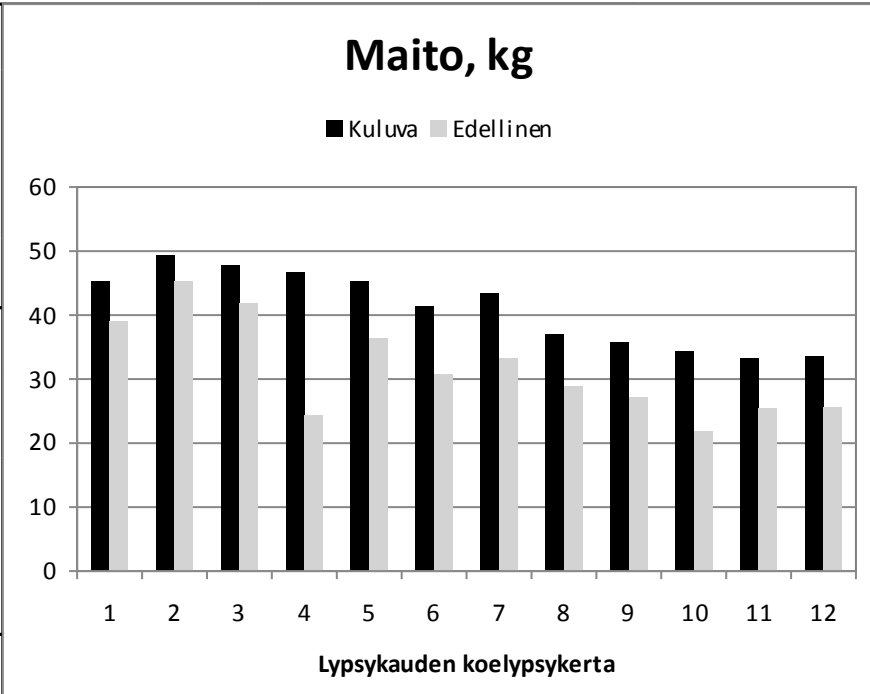

Tv.	Vuosi	Maito	Rasva	Valk.
04	2022	10357	513	384
Viim.		7486	381	288
12 kk			5,09	3,85

Päivä	Maito	Rasva	Valk.	Solut
03.02.				
17.02.				
02.03.				

Elinikäistuotos, kg	34568
---------------------	--------------