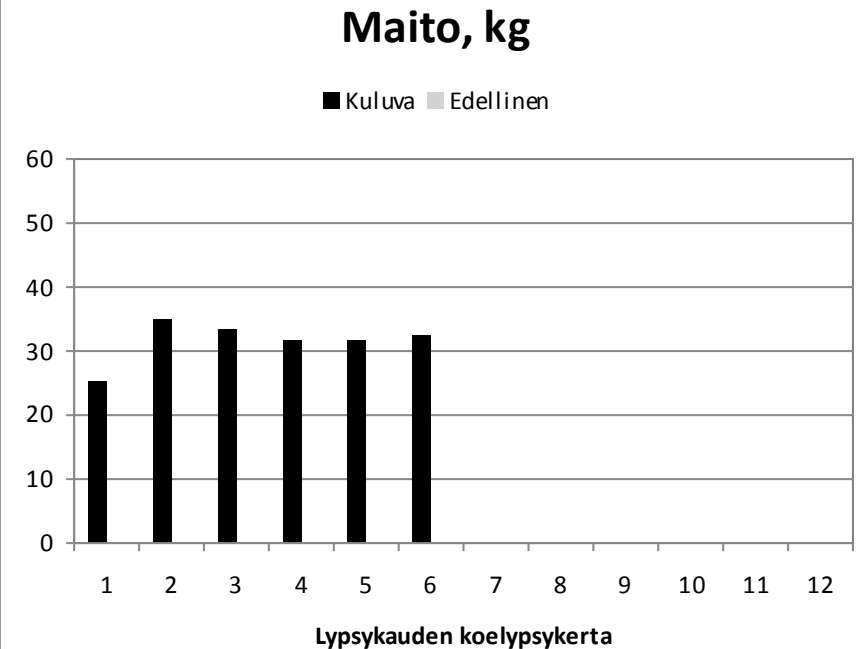

438

J. Sylwi

NTM 0

***15.12.20**

FI000013753794-1

Emä:	695	A. Olga	0	Isä	47526	Blink	-29
Poikinu:	16.12.22 / 1	S 6000	EI:	47402	VR_Fritz	0	
Od. poik.:	01.12.23	Siem.:	17.02.23 / 1	86062	Haribo		

Tv.	Vuosi	Maito	Rasva	Valk.
00	2022	417	20	14
Viim.		2396	86	73
12 kk			3,59	3,05
Päivä	Maito	Rasva	Valk.	Solut
03.02.	31,7	0	0	0
17.02.	31,6	1,87	2,95	114
02.03.	32,5	0	0	0
Elinikäistuotos, kg		2396		