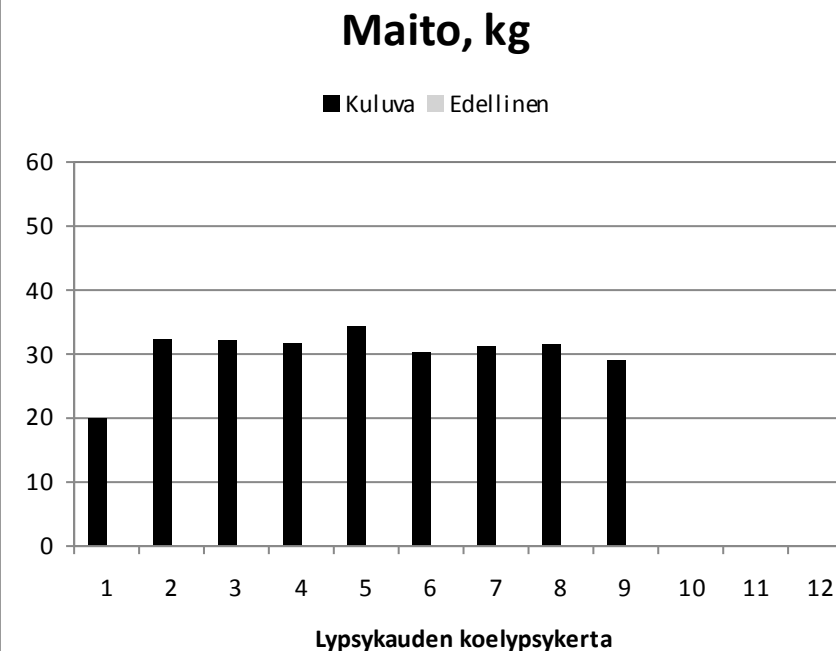

428

J. Sirikit

NTM -21

*02.10.20

FI000013753784-4

13753784 A

Emä:	260	J. Osiris	-32	Isä	47353	Perfecter	-29
Poikinu:	07.11.22 / 1	S 7794	EI:	45667	P.P.RigginsET	-34	
Od. poik.:	14.10.23	Siem.:	08.01.23 / 1	47987	Tarzan	-16	

Tv.	Vuosi	Maito	Rasva	Valk.
00	2022	1613	78	58
Viim.		3525	163	121
12 kk			4,62	3,43
Päivä	Maito	Rasva	Valk.	Solut
03.02.	31,2	0	0	0
17.02.	31,5	4,3	3,42	3537
02.03.	29	0	0	0
Elinikäistuotos, kg		3525