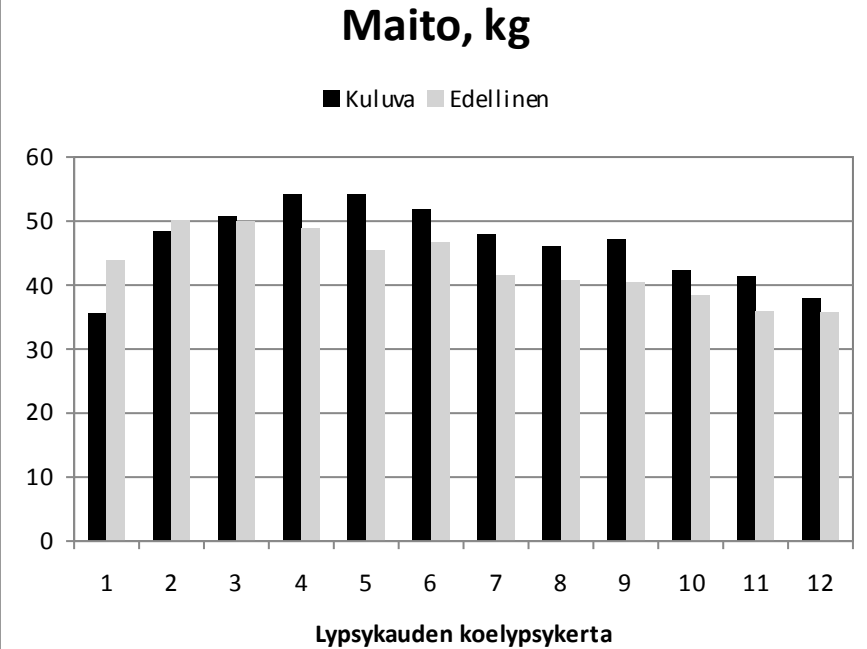

Tv.	Vuosi	Maito	Rasva	Valk.
02	2022	11008	451	385
Viim.		11200	457	392
12 kk			4,08	3,5

Päivä	Maito	Rasva	Valk.	Solut
03.02.	33,7	0	0	0
17.02.	32,2	4,27	3,86	59
02.03.	28,9	0	0	0

Elinikäistuotos, kg	29636
---------------------	--------------