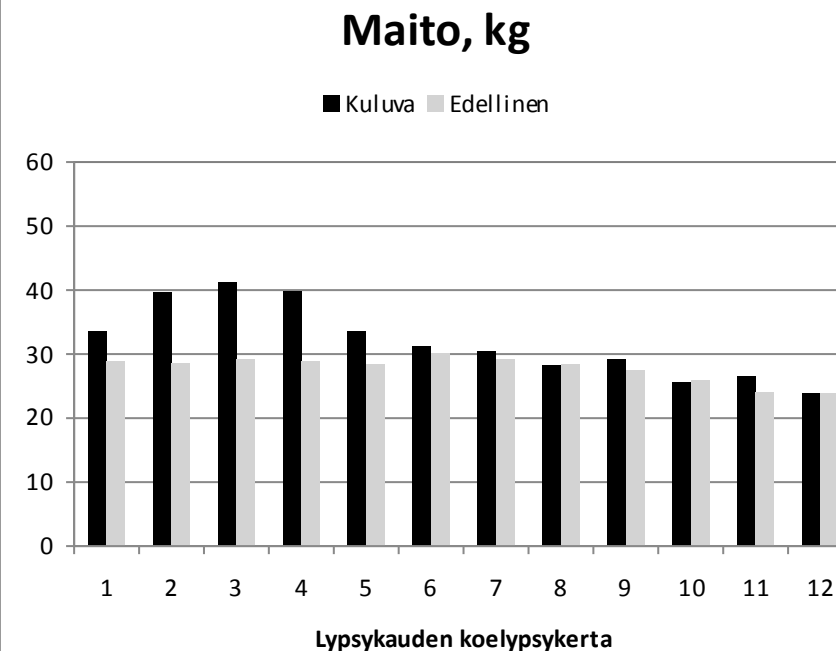

Tv.	Vuosi	Maito	Rasva	Valk.
01	2022	8475	383	312
Viim.		8444	385	310
12 kk			4,56	3,67
Päivä	Maito	Rasva	Valk.	Solut
03.02.	26,5	0	0	0
17.02.	23,8	4,4	3,93	64
02.03.	22,3	0	0	0
Elinikäistuotos, kg		13083		