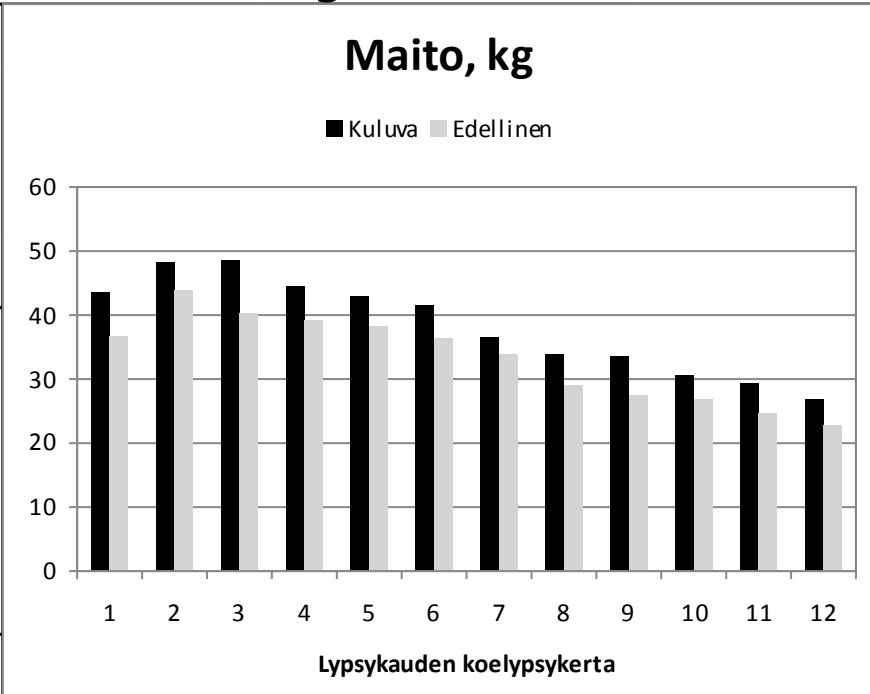

276

J. OnlyTometta

NTM -25

*25.05.17

FI000012624567-1

12624567 A

95

Emä:	7	J. Janette	-33	Isä	46913	Jumper	-23
Poikinu:	13.05.22 / 4	L 509	EI:	45665	P.T-SBurdetteE		-31
Od. poik.:		Siem.:		47759	Bigstar		-19
30.04.23		24.07.22 / 2					

Tv.	Vuosi	Maito	Rasva	Valk.
03	2022	8643	358	304
Viim.		8321	346	290
12 kk		4,16	3,49	

Päivä	Maito	Rasva	Valk.	Solut
03.02.				
17.02.				
02.03.				

Elinikäistuotos, kg **30749**