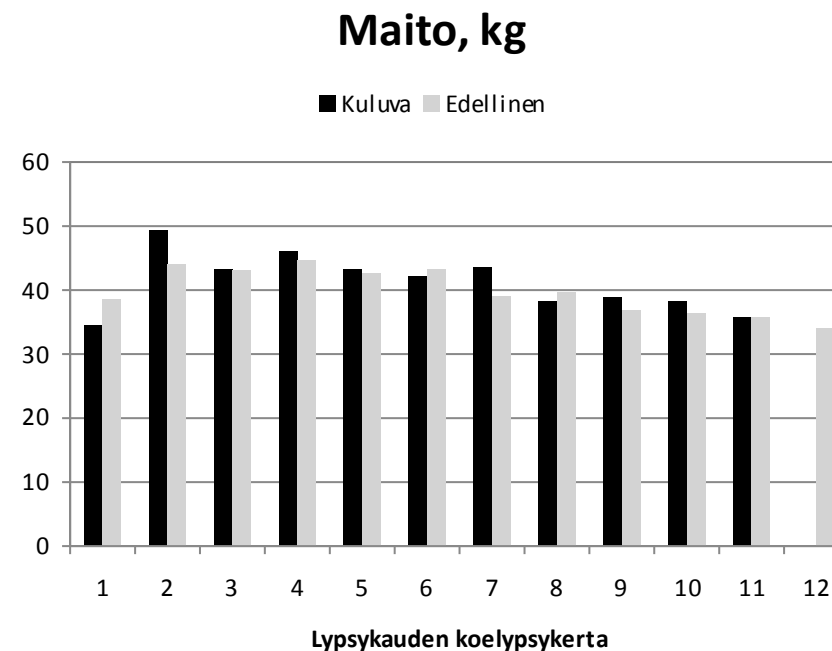

341

J. Briossi

NTM -36

*21.09.18

FI000013098534-1

13098534 A

96

Emä: **929** J. Hummi **-25** Isä

46413 DesFleursPatro **-45**

Poikinu: **09.10.22 / 3** S 7788 EI:

45159 A-P.IdeostarET **-33**

Od. poik.: Siem.:

27.09.23 **22.12.22 / 1**

48193 Yellow **-17**

Tv.	Vuosi	Maito	Rasva	Valk.
02	2022	10519	415	338
Viim.		10503	419	336
12 kk			3,99	3,2

Päivä	Maito	Rasva	Valk.	Solut
03.02.	38,8	0	0	0
17.02.	38,3	3,63	3,2	127
02.03.	35,7	0	0	0

Elinikäistuotos, kg **26827**