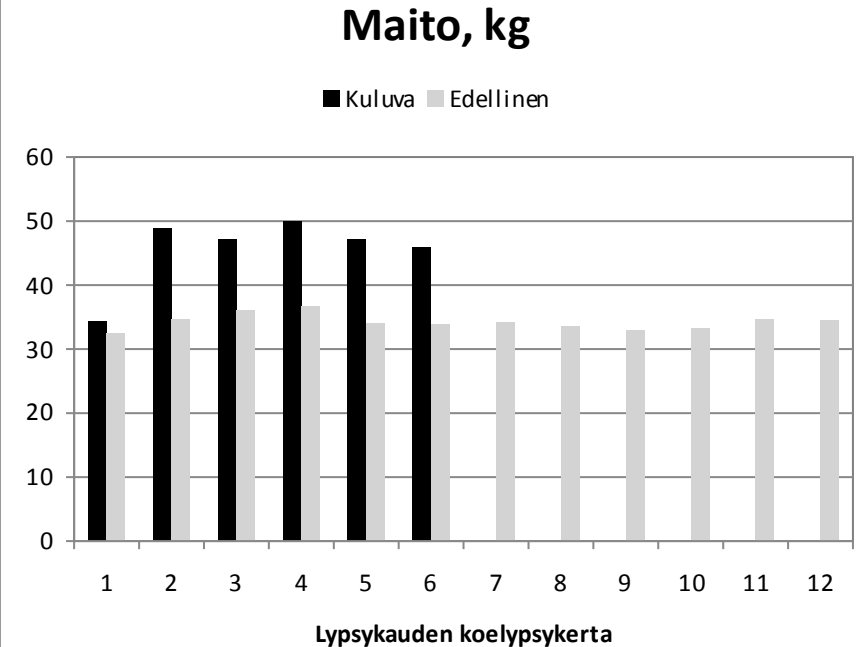

396

J.Silva-Desiree

NTM -4

*21.01.20

FI000013348477-1

13348477 F

112

Emä:	199	J.Norma-I	-12	Isä	97399	BennerSilva	-1
Poikinu:	19.12.22 / 2	L 535	EI:		96508	Doorman	-13
Od. poik.:		Siem.:					
25.11.23		19.02.23 / 1			60245	Bumblebee	

Tv.	Vuosi	Maito	Rasva	Valk.
01	2022	10136	453	364
Viim.		11428	508	402
12 kk			4,45	3,52
Päivä	Maito	Rasva	Valk.	Solut
03.02.	49,9	0	0	0
17.02.	47,2	4,5	3,35	66
02.03.	45,9	0	0	0
Elinikäistuotos, kg		13026