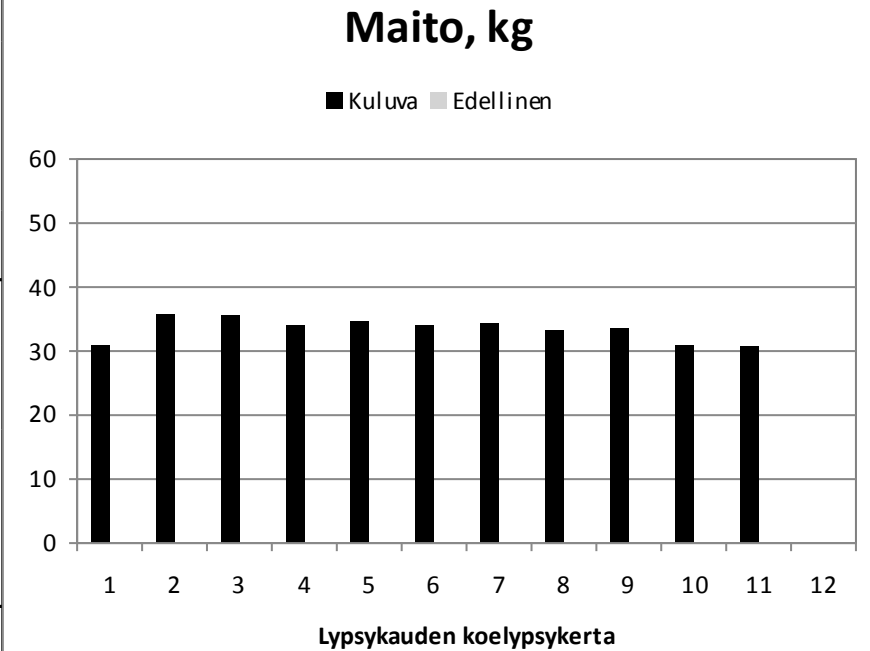

434

J. Siluetta

NTM 0

*14.11.20

FI000013753790-9

13753790 R

Emä:	316	J. Pirietta	-31	Isä	98122	Basist	-22
Poikinu:	29.09.22 / 1	S 7786	EI:	45973	R.Blackthorn	-41	
Od. poik.:	21.10.23	Siem.:	15.01.23 / 2	47770	Obligation	-20	

Tv.	Vuosi	Maito	Rasva	Valk.
00	2022	3144	134	104
Viim.		5140	219	175
12 kk			4,26	3,4
Päivä	Maito	Rasva	Valk.	Solut
03.02.	33,6	0	0	0
17.02.	30,9	4,45	3,81	42
02.03.	30,8	0	0	0
Elinikäistuotos, kg		5140