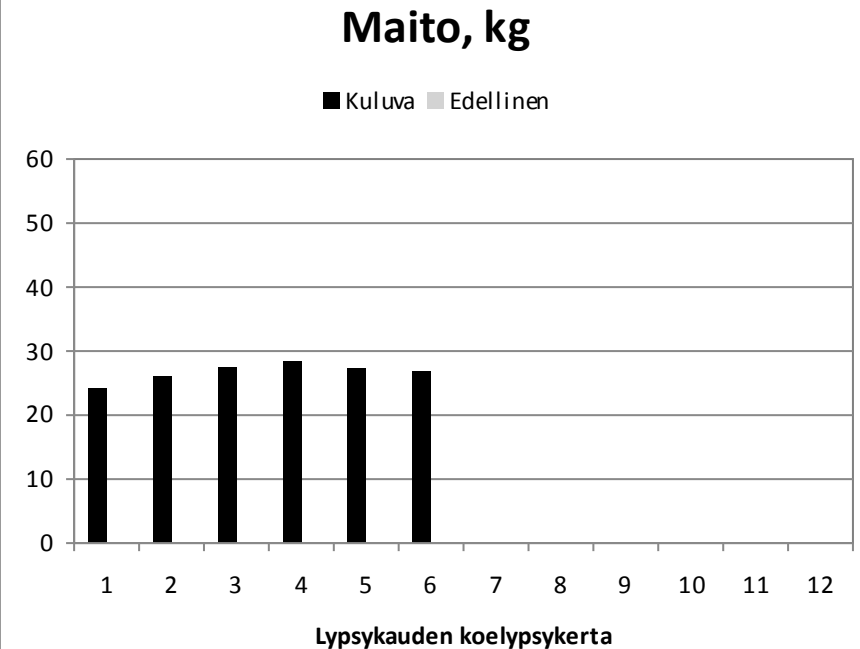

442

J. Titanium

NTM 0

*01.01.21

FI000013753798-3

Emä:	343	J. Present	-32	Isä	46845	VR_Crone	+2
Poikinu:	08.12.22 / 1			EI:	46823	ForeverPredatc	-51
Od. poik.:	10.12.23	Siem.:	28.02.23 / 1		86605	Iveco	

Tv.	Vuosi	Maito	Rasva	Valk.
00	2022	564	26	21
Viim.		2224	101	82
12 kk			4,54	3,69
Päivä	Maito	Rasva	Valk.	Solut
03.02.	28,4	0	0	0
17.02.	27,3	4,51	3,71	186
02.03.	26,8	0	0	0
Elinikäistuotos, kg		2224