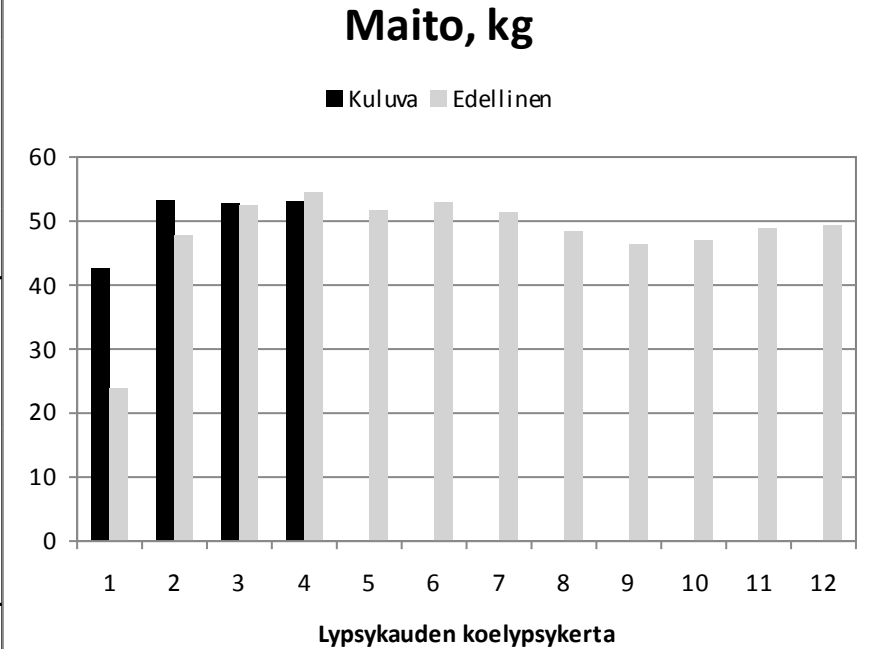

Tv.	Vuosi	Maito	Rasva	Valk.
02	2022	12975	543	444
Viim.		13762	572	473
12 kk			4,16	3,44
Päivä	Maito	Rasva	Valk.	Solut
03.02.	53,3	0	0	0
17.02.	52,7	4,7	3,23	386
02.03.	53,1	0	0	0
Elinikäistuotos, kg		26122		