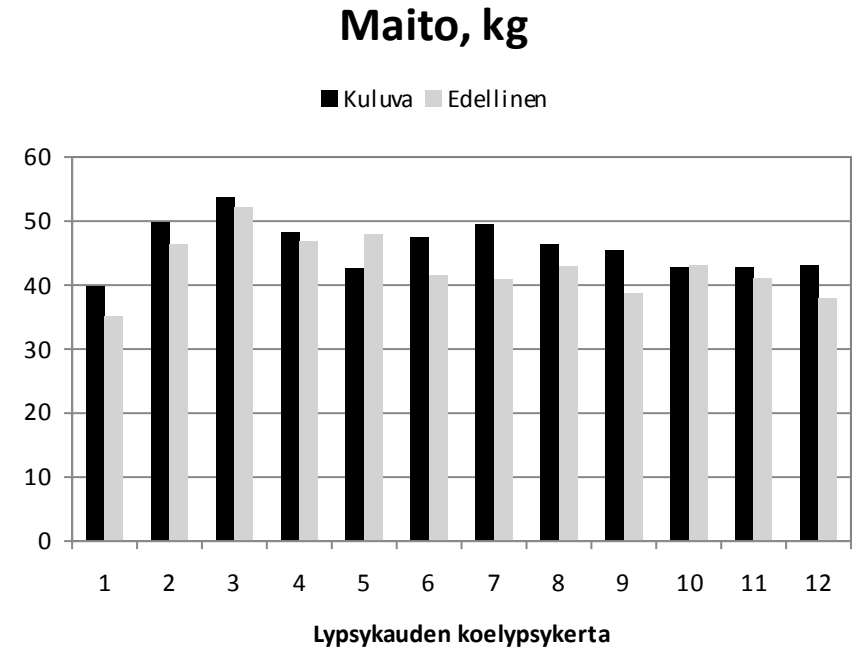

337

J. BoobsGunni

NTM -31

*06.09.18

FI000013098530-9

13098530 F

102

Emä:	137	J. Lempe€	-17	Isä	96959	BroeksPlanner	-32
Poikinu:	26.07.22 /3	L 520	EI:	96677	MonumentImpi	-15	
Od. poik.:	17.10.23	Siem.:	11.01.23 /5	99851	Lugnut		

Tv.	Vuosi	Maito	Rasva	Valk.
02	2022	12738	539	441
Viim.		12859	546	448
12 kk			4,25	3,48

Päivä	Maito	Rasva	Valk.	Solut
03.02.	42,2	0	0	0
17.02.	38,6	4,09	3,79	47
02.03.	39,2	0	0	0

Elinikäistuotos, kg **31154**