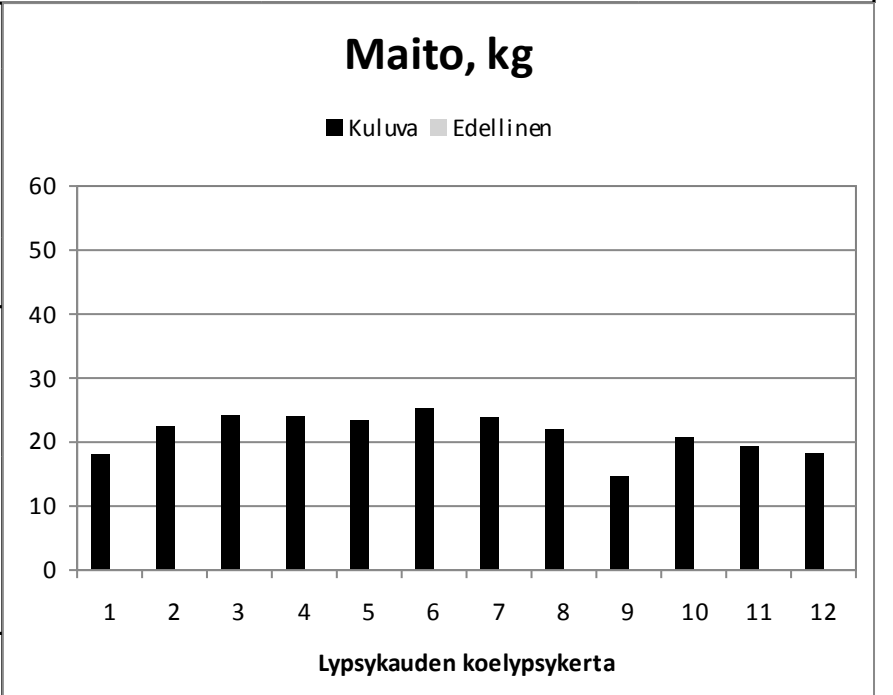

412

J. Sesam

NTM -28

*01.06.20

FI000013348493-3

13348493 A

Emä:	217	Majan.Ink	-30	Isä	47987	Tarzan	-16
Poikinu:	02.06.22 / 1	L 512	EI:	44865	DesP.Potter		-44
Od. poik.:	07.05.23	Siem.:	01.08.22 / 1	46823	ForeverPredatc		-51

Tv.	Vuosi	Maito	Rasva	Valk.
00	2022	4402	205	144
Viim.		5470	264	188
12 kk			4,83	3,44
Päivä	Maito	Rasva	Valk.	Solut
03.02.	17,8	0	0	0
17.02.	16	5,68	4,34	39
02.03.	16,2	0	0	0
Elinikäistuotos, kg		5469