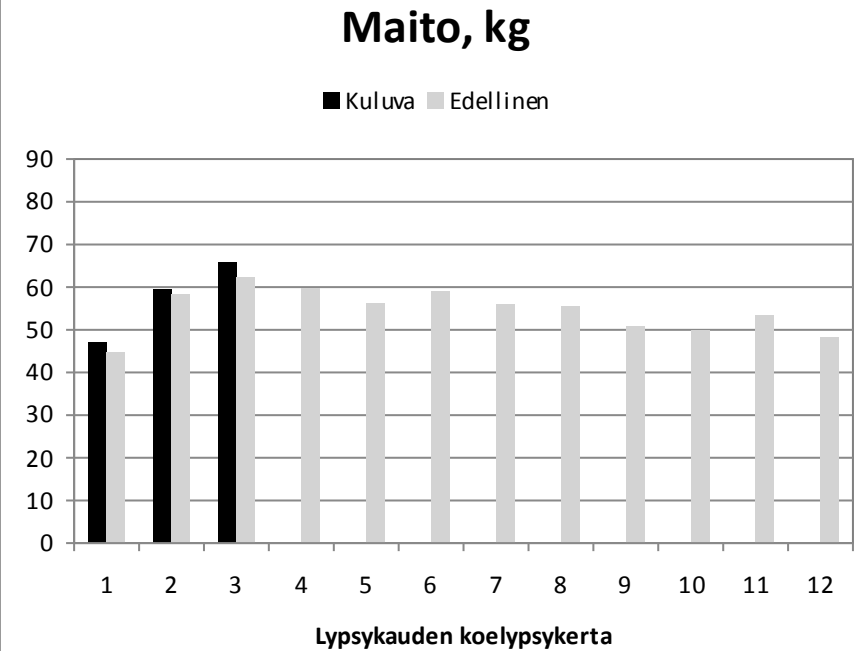

Tv.	Vuosi	Maito	Rasva	Valk.
07	2022	8580	380	321
Viim.		8472	405	300
12 kk			4,78	3,54
Päivä	Maito	Rasva	Valk.	Solut
03.02.	47,1	0	0	0
17.02.	59,4	5,98	2,92	24
02.03.	65,8	0	0	0
Elinikäistuotos, kg		88914		