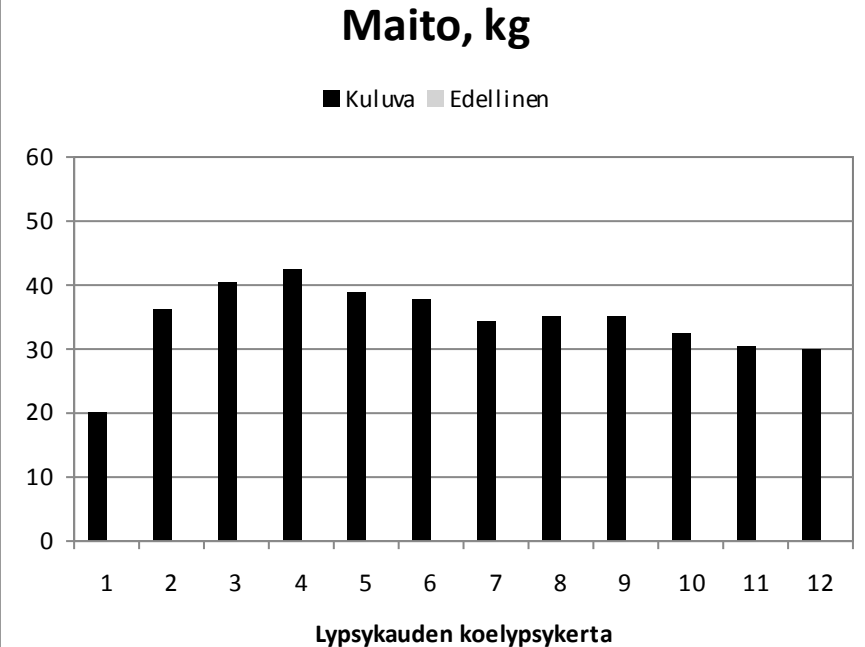

387

J. Z-River

NTM -20

*27.09.19

FI000013348468-7

13348468 A

Emä:	292	J. Z-Ocea	-30	Isä	47759	Bigstar	-19
Poikinu:	05.07.22 / 1		L 515	EI:	47615	Scooby	-22
Od. poik.:		Siem.:					
21.09.23		16.12.22 / 4			99444	Arland	

Tv.	Vuosi	Maito	Rasva	Valk.
00	2022	6182	246	205
Viim.		7926	315	268
12 kk			3,97	3,38
Päivä	Maito	Rasva	Valk.	Solut
03.02.	29,3	0	0	0
17.02.	27	4,01	3,76	54
02.03.	27,3	0	0	0
Elinikäistuotos, kg		7927