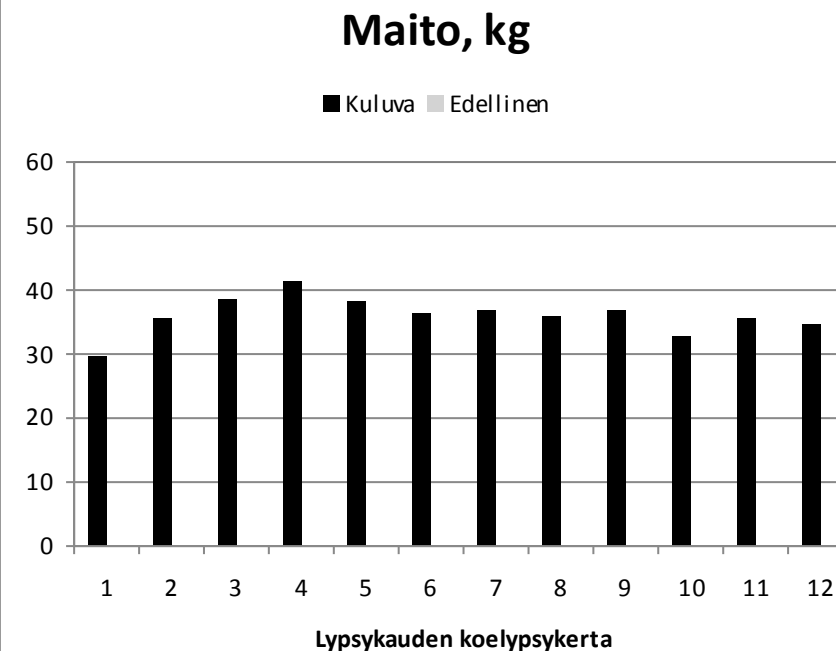

Tv.	Vuosi	Maito	Rasva	Valk.
00	2022	4063	161	127
Viim.		6196	240	197
12 kk			3,87	3,18
Päivä	Maito	Rasva	Valk.	Solut
03.02.	35,6	0	0	0
17.02.	34,7	3,82	3,48	43
02.03.	35,4	0	0	0
Elinikäistuotos, kg		6196		