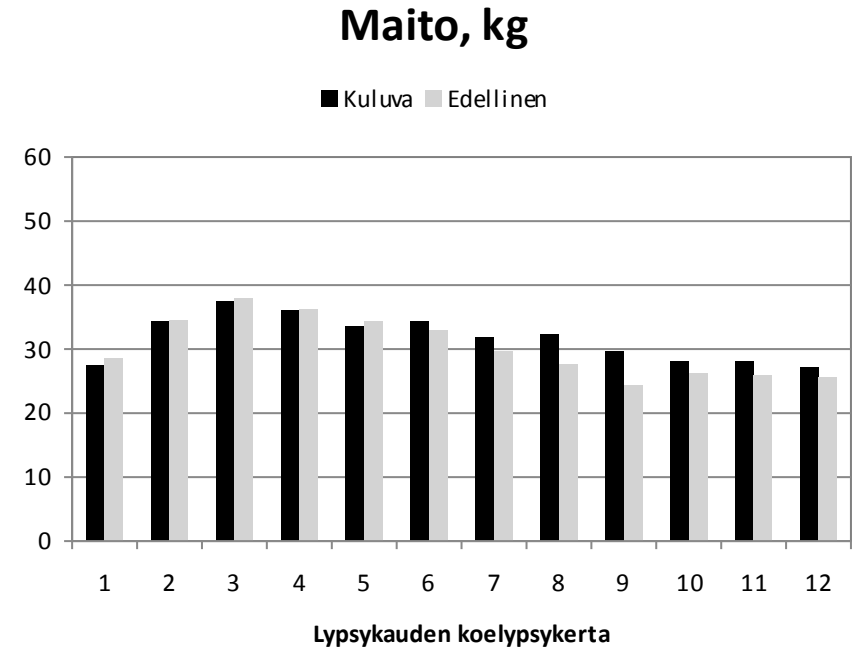

342

J. Pop-Stjärna

NTM -18

*26.09.18

FI000013098535-4

13098535 A

98

Emä:	90	J. Kaino-ξ	-8	Isä	47759	Bigstar	-19
Poikinu:	14.07.22 / 3	L 517		EI:	44033	A.Ullimulli	-1
Od. poik.:		Siem.:					
01.07.23		25.09.22 / 2			60171	Atlantus	

Tv.	Vuosi	Maito	Rasva	Valk.
02	2022	8078	364	307
Viim.		8141	368	309
12 kk			4,52	3,8
Päivä	Maito	Rasva	Valk.	Solut
03.02.	24,9	0	0	0
17.02.	21,5	4,9	4,05	75
02.03.	21,7	0	0	0
Elinikäistuotos, kg		21769