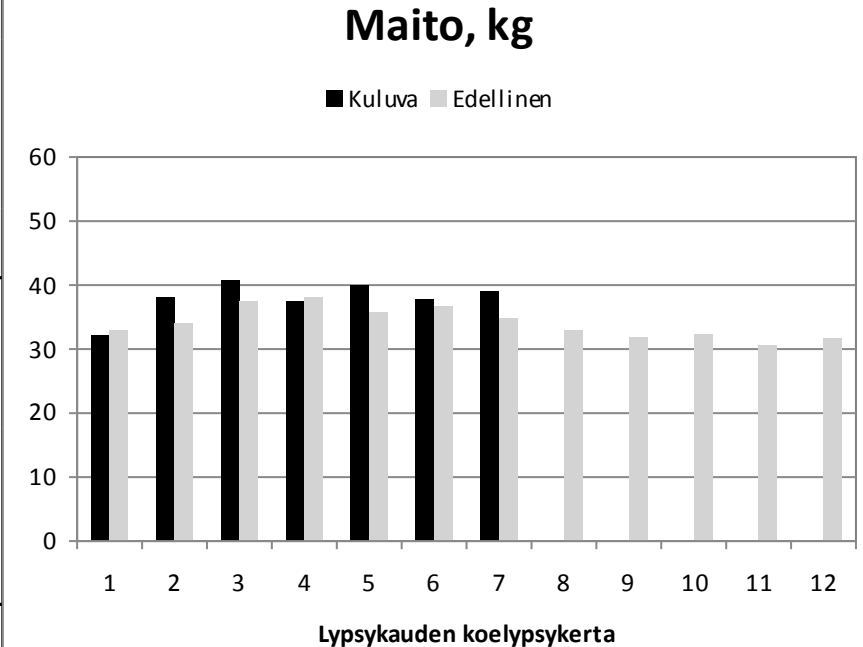

Tv.	Vuosi	Maito	Rasva	Valk.
02	2022	9831	469	391
Viim.		9986	469	393
12 kk			4,7	3,94
Päivä	Maito	Rasva	Valk.	Solut
03.02.	40	0	0	0
17.02.	37,7	4,58	3,83	37
02.03.	39	0	0	0
Elinikäistuotos, kg		20461		