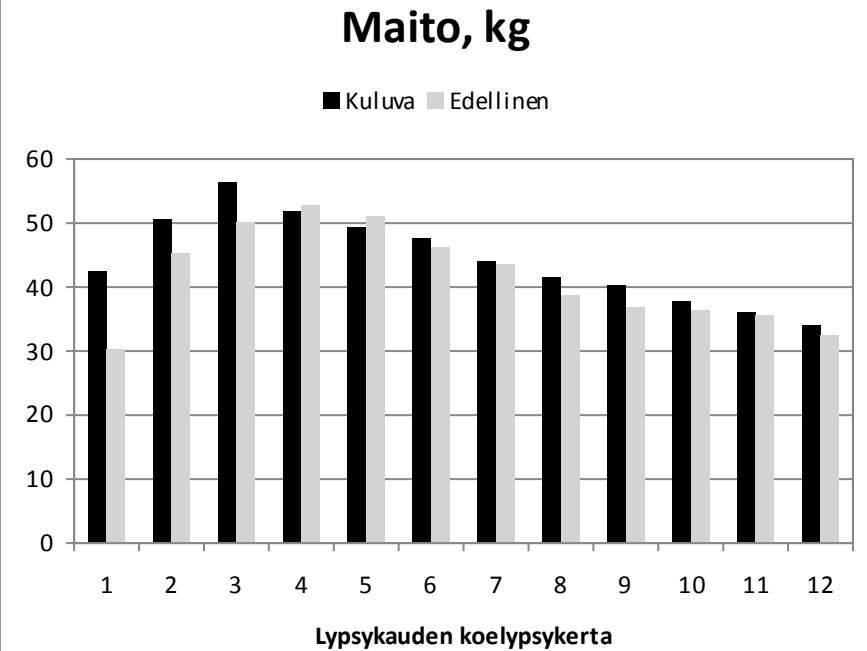

288

J. Oh'Moria

NTM -35

*03.08.17

FI000012624577-8

12624577 A

106

Emä:	61	S.W.Gold·	-31	Isä	45665	P.T-SBurdetteE	-31
Poikinu:	25.07.22 /4		S 7774	EI:	44709	Remington_ET	-48
Od. poik.:		Siem.:					
06.07.23		29.09.22 /1			48532	Ringer	

Tv.	Vuosi	Maito	Rasva	Valk.
03	2022	10917	407	360
Viim.		10920	408	360
12 kk			3,74	3,3
Päivä	Maito	Rasva	Valk.	Solut
03.02.	30,6	0	0	0
17.02.	29,2	3,14	3,38	72
02.03.	29,5	0	0	0
Elinikäistuotos, kg		37542