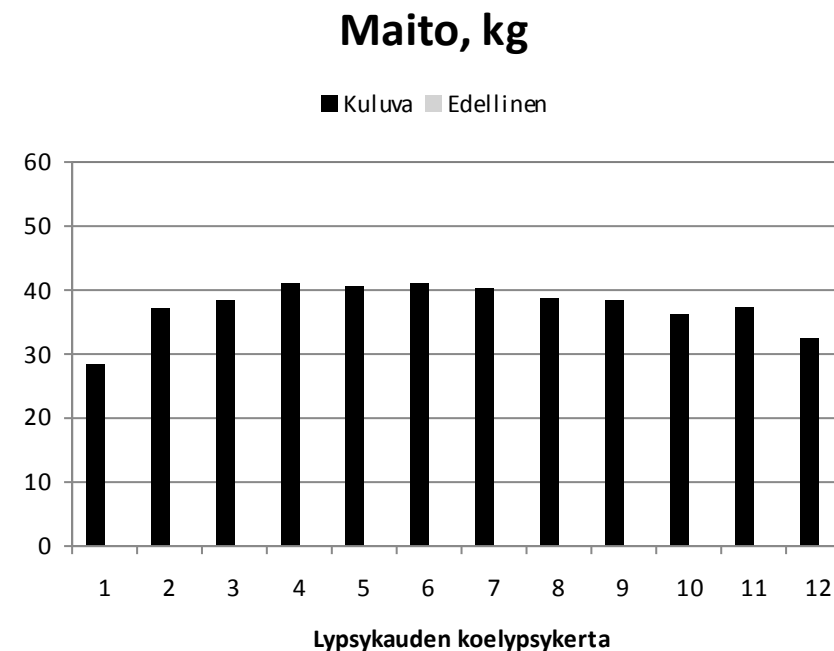

385

J. Rimmel

NTM -18

*10.09.19

FI000013348466-1

13348466 B

Emä:	8	J. Jelou	-28	Isä	47759	Bigstar	-19
Poikinu:	10.04.22 / 1	L 503	EI:	45333	P.J.BendigET	-26	
Od. poik.:	26.03.23	Siem.:	20.06.22 / 1	48403	Hector		

Tv.	Vuosi	Maito	Rasva	Valk.
00	2022	9356	401	313
Viim.		10214	443	344
12 kk			4,34	3,37

Päivä	Maito	Rasva	Valk.	Solut
03.02.				
17.02.				
02.03.				

Elinikäistuotos, kg **10214**