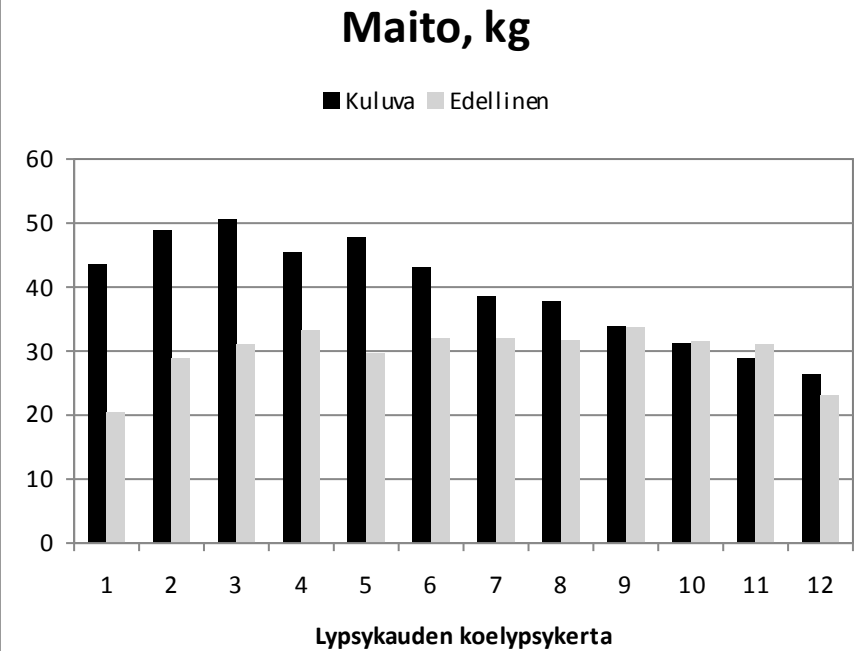

354

J. Robertta

NTM -40

*01.02.19

FI000013098547-7

13098547 A

113

Emä:	48	J. Julietta	-42	Isä	45665	P.T-SBurdetteE	-31
Poikinu:	05.05.22 / 2	S 9576	EI:	45355	F.Erwin		-50
Od. poik.:		Siem.:		47987	Tarzan		-16
25.05.23		19.08.22 / 2					

Tv.	Vuosi	Maito	Rasva	Valk.
01	2022	9539	392	337
Viim.		9043	375	317
12 kk			4,15	3,51
Päivä	Maito	Rasva	Valk.	Solut
03.02.	13,8	0	0	0
17.02.	13	4,74	3,67	272
02.03.	13,1	0	0	0
Elinikäistuotos, kg		18339