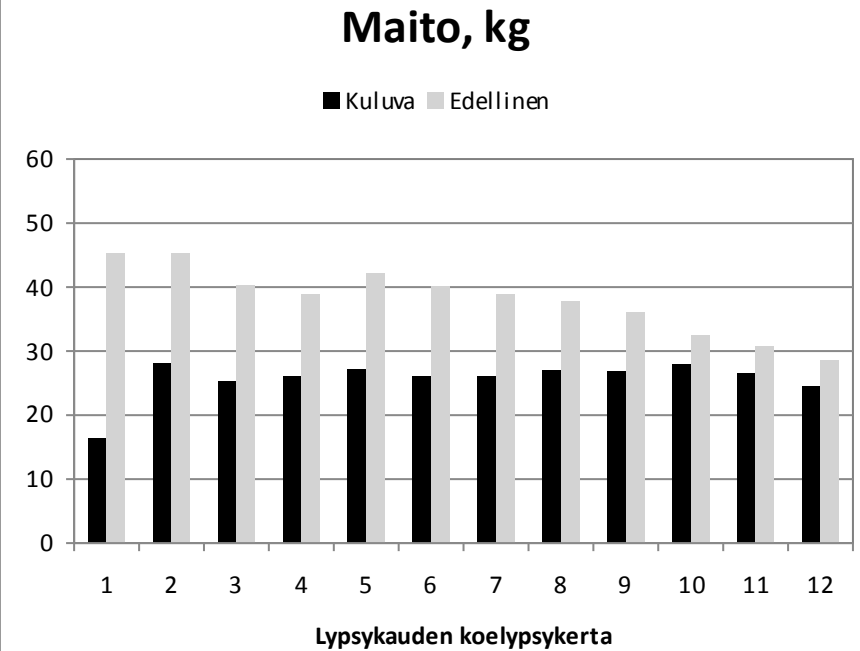

Tv.	Vuosi	Maito	Rasva	Valk.
02	2022	8302	355	306
Viim.		7745	335	288
12 kk			4,33	3,72

Päivä	Maito	Rasva	Valk.	Solut
03.02.	27,9	0	0	0
17.02.	26,5	4,73	3,66	281
02.03.	24,5	0	0	0

Elinikäistuotos, kg **21644**