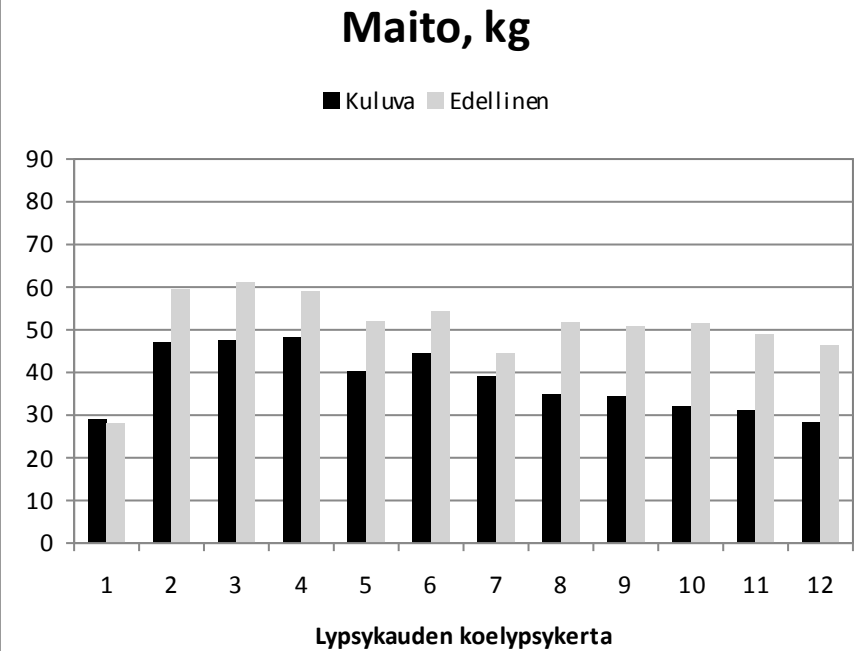

Tv.	Vuosi	Maito	Rasva	Valk.
04	2022	13653	643	504
Viim.		12290	590	457
12 kk			4,8	3,72

Päivä	Maito	Rasva	Valk.	Solut
03.02.	23	0	0	0
17.02.	22,9	4,7	3,66	219
02.03.	23	0	0	0
Elinikäistuotos, kg		63238		