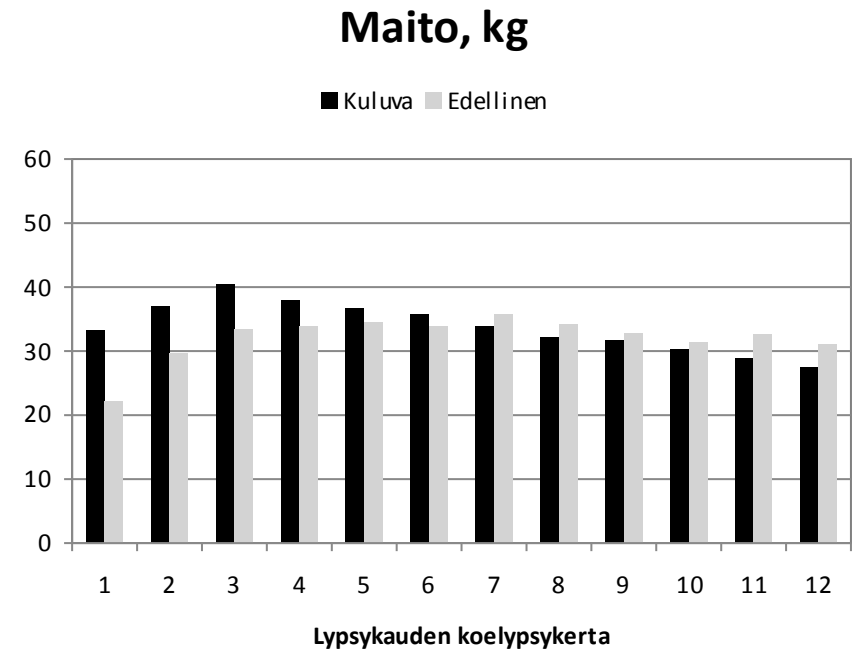

Tv.	Vuosi	Maito	Rasva	Valk.
01	2022	10274	463	363
Viim.		10094	463	366
12 kk			4,59	3,63

Päivä	Maito	Rasva	Valk.	Solut
03.02.	30,2	0	0	0
17.02.	28,8	4,76	3,89	557
02.03.	27,5	0	0	0

Elinikäistuotos, kg **14708**