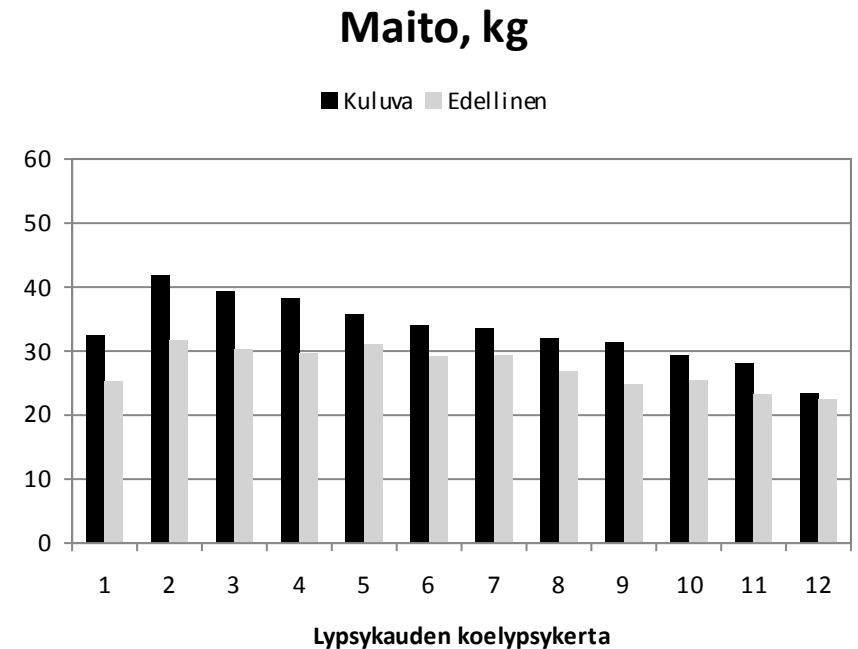

Tv.	Vuosi	Maito	Rasva	Valk.
01	2022	8494	372	323
Viim.		8399	372	323
12 kk			4,43	3,85
Päivä	Maito	Rasva	Valk.	Solut
03.02.	17,8	0	0	0
17.02.	18,2	5,73	4,73	45
02.03.	19,1	0	0	0
Elinikäistuotos, kg		15596		