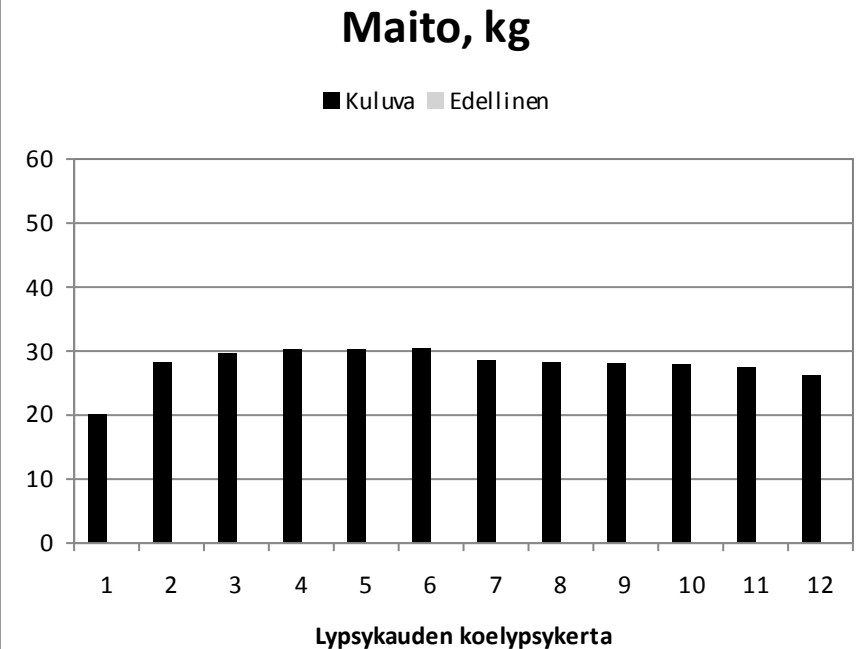

Tv.	Vuosi	Maito	Rasva	Valk.
00	2022	3956	177	147
Viim.		5565	249	207
12 kk			4,47	3,72
Päivä	Maito	Rasva	Valk.	Solut
03.02.	26,5	0	0	0
17.02.	26	4,41	3,86	25
02.03.	25,3	0	0	0
Elinikäistuotos, kg		5566		