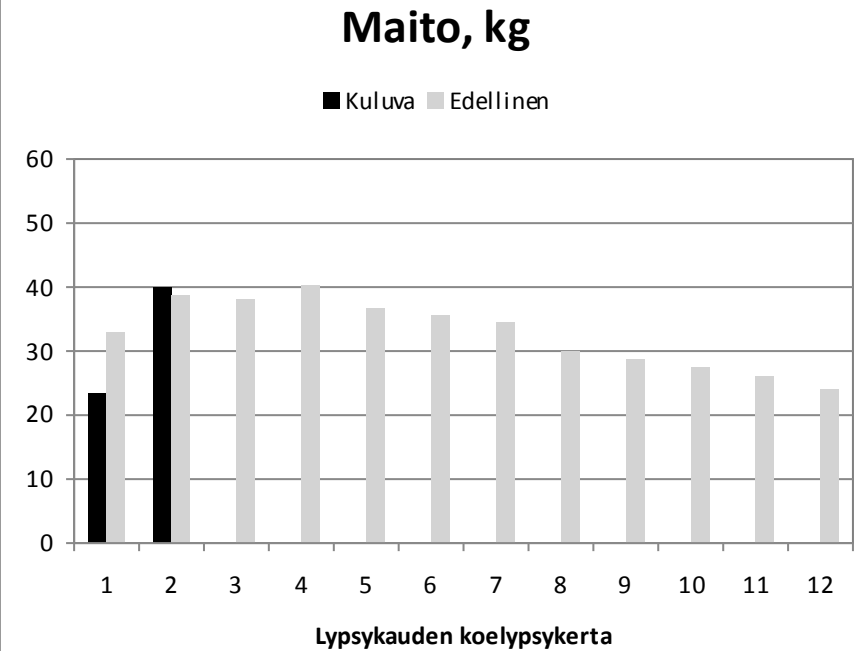

367

J. Rose-Moria

NTM -33

*02.05.19

FI000013098559-0

13098559 A

100

Emä:	228	J. Nice-Mo	-28	Isä	47902	Tuxedo	-22
Poikinet:	14.02.23 /3	S 6008	EI:	46913	Jumper	-23	
Od. poik.:		Siem.:					

Tv.	Vuosi	Maito	Rasva	Valk.
01	2022	6928	309	240
Viim.		7183	312	249
12 kk			4,34	3,47
Päivä	Maito	Rasva	Valk.	Solut
03.02.				
17.02.	23,4	4,14	4,68	18
02.03.	40	0	0	0
Elinikäistuotos, kg		14856