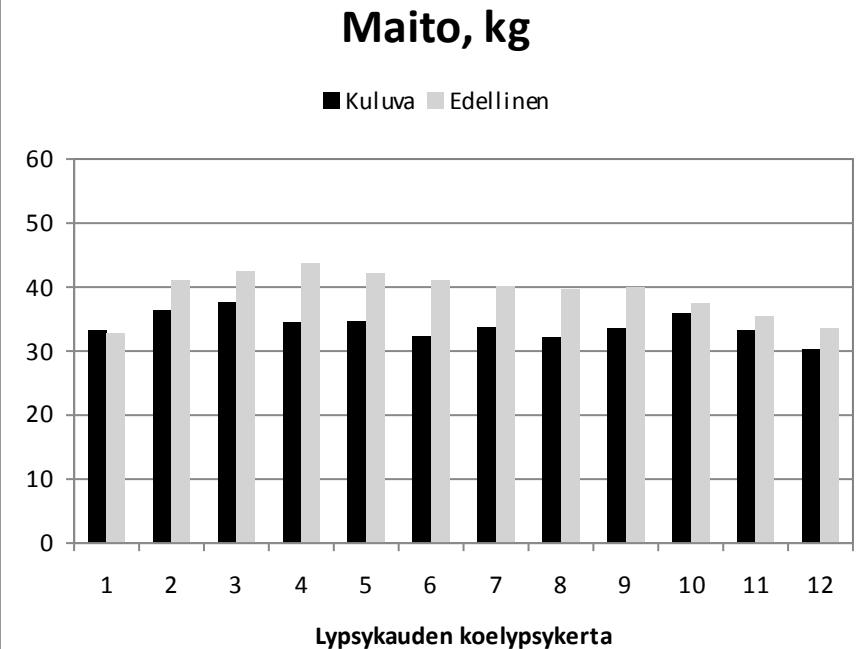

103

Emä:	96	J. Kobra	-16	Isä	45667	P.P.RigginsET	-34
Poikinu:	17.08.22 / 4			EI:	46535	CynLorrSParist	-38
Od. poik.:		Siem.:			86062	Haribo	
	16.12.23		03.03.23 / 3				

Tv.	Vuosi	Maito	Rasva	Valk.
03	2022	10284	491	369
Viim.		10041	478	365
12 kk			4,76	3,64
Päivä	Maito	Rasva	Valk.	Solut
03.02.	30,3	0	0	0
17.02.	31,8	4,16	3,75	163
02.03.	30,4	0	0	0
Elinikäistuotos, kg		35144		