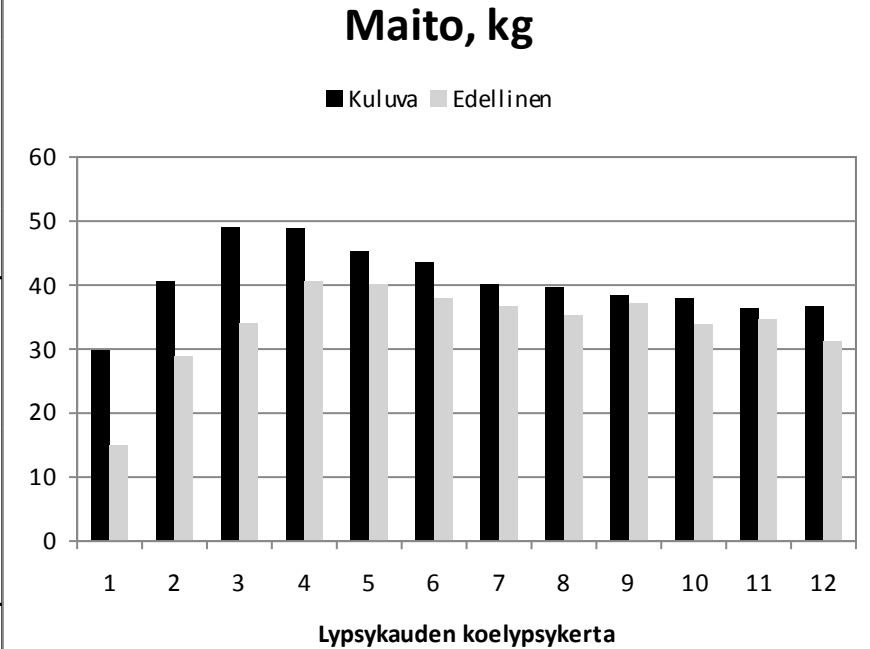

136

J. B.London

NTM -11

*10.10.14

FI000011788106-0

11788106 A

103

Emä:	37	J. B.Joplr	-34	Isä	45678	J.Oblique	-13
Poikinu:	24.11.21 / 6	L 489	EI:	45834	K.LandscapeET	-29	
Od. poik.:	03.05.23	Siem.:	27.07.22 / 6	42724	V.Record	-6	

Tv.	Vuosi	Maito	Rasva	Valk.
06	2022	11541	591	428
Viim.		8893	468	342
12 kk			5,26	3,85
Päivä	Maito	Rasva	Valk.	Solut
03.02.				
17.02.				
02.03.				
Elinikäistuotos, kg	62124