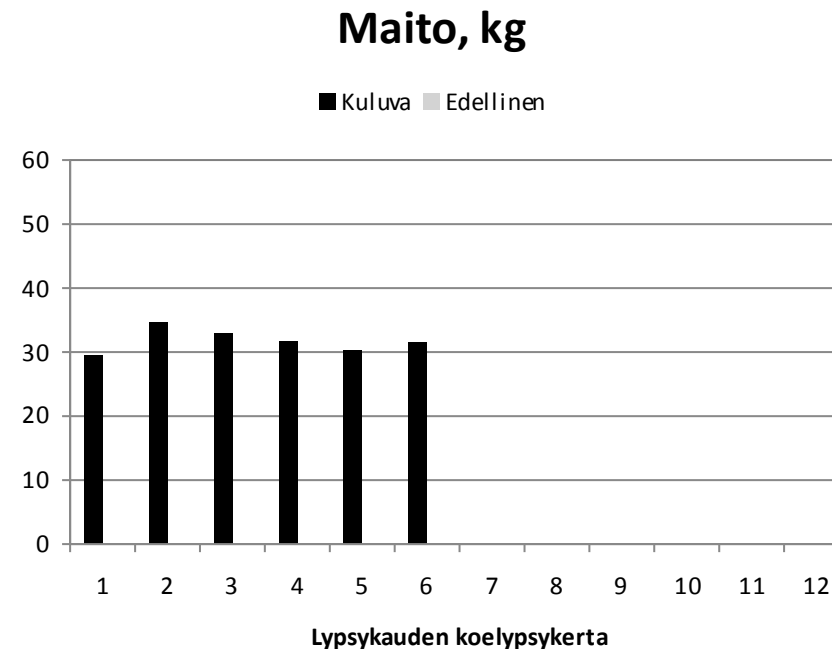

589

V. Thea

NTM 0

*30.12.20

FI000013848299-8

Emä:	835	V. I. Tanç	-25	Isä	98633	Sidekick	-11
Poikinu:	15.12.22 / 1	S 5999	EI:	96677	MonumentImpi	-15	
Od. poik.:	17.11.23	Siem.:	11.02.23 / 1	99851	Lugnut		

Tv.	Vuosi	Maito	Rasva	Valk.
00	2022	492	22	16
Viim.		2445	109	78
12 kk			4,46	3,19
Päivä	Maito	Rasva	Valk.	Solut
03.02.	31,6	0	0	0
17.02.	30,2	4,65	3,33	32
02.03.	31,5	0	0	0
Elinikäistuotos, kg		2444