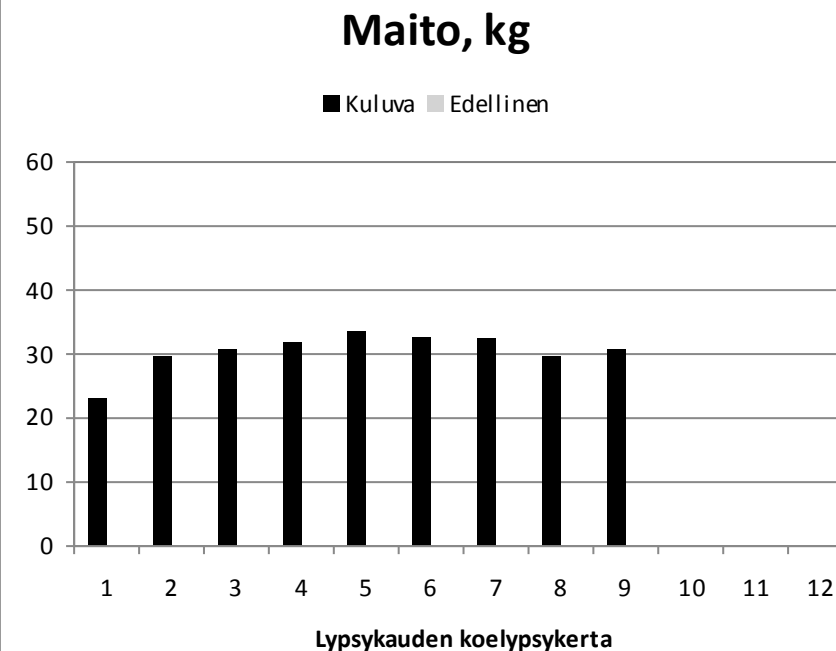

Tv.	Vuosi	Maito	Rasva	Valk.
00	2022	1613	77	57
Viim.		3555	157	122
12 kk			4,42	3,43
Päivä	Maito	Rasva	Valk.	Solut
03.02.	32,4	0	0	0
17.02.	29,7	4,38	3,57	45
02.03.	30,8	0	0	0
Elinikäistuotos, kg		3555		