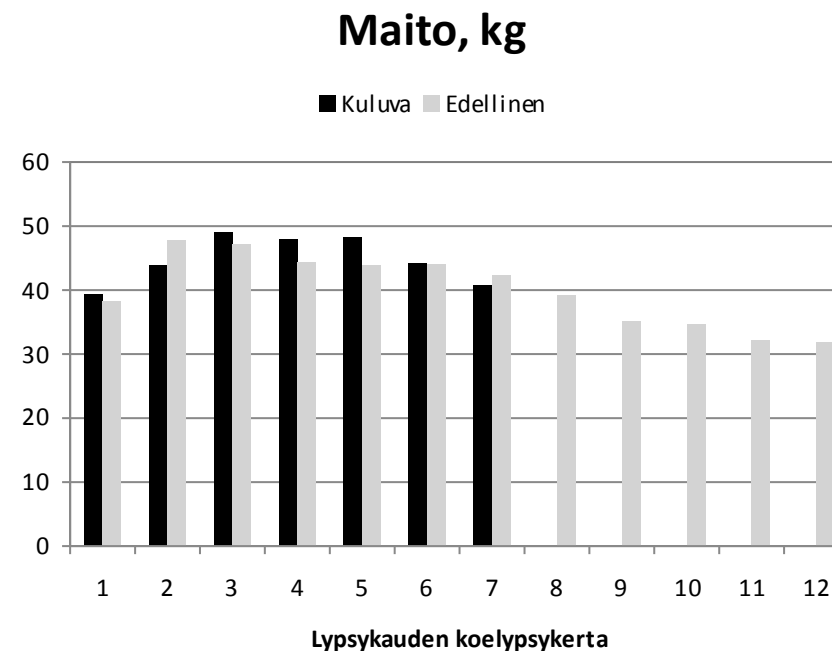

275

N. Laventeli

NTM -30

*16.03.14

FI000011292982-0

11292982 A

101

Emä:	249	N. Iisoppi	-37	Isä	45333	P.J.BendigET	-26
Poikinu:	23.11.22 / 7	S 5997	EI:	45355	F.Erwin	-50	
Od. poik.:	22.11.23	Siem.:	15.02.23 / 2	48684	Selection	-19	

Tv.	Vuosi	Maito	Rasva	Valk.
06	2022	8561	381	276
Viim.		8970	403	282
12 kk			4,49	3,14
Päivä	Maito	Rasva	Valk.	Solut
03.02.	48,2	0	0	0
17.02.	44,1	4,13	2,92	43
02.03.	40,7	0	0	0
Elinikäistuotos, kg		62469