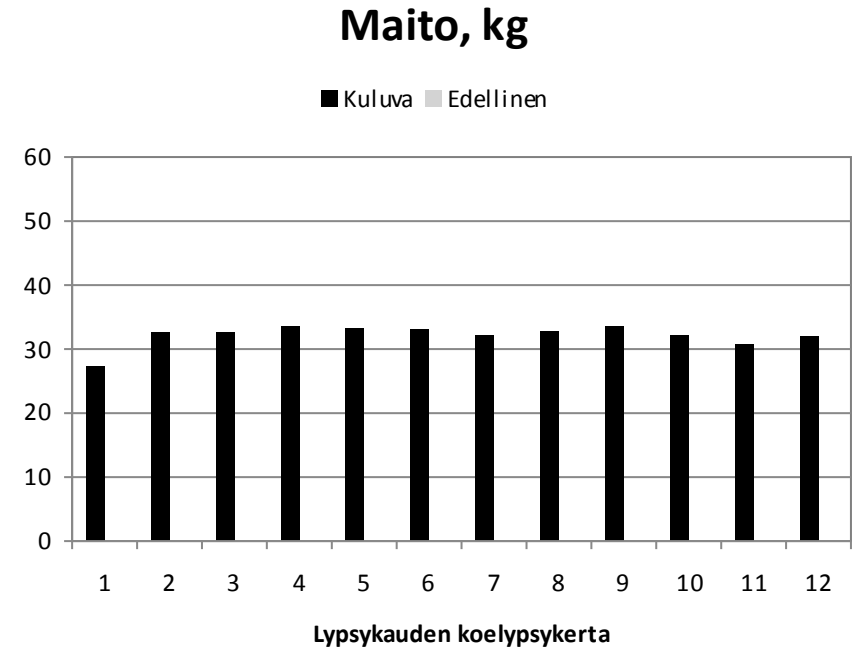

398

J. Z-Scarlett

NTM -25

*03.02.20

FI000013348479-7

13348479 A

Emä:	1016	J. Z-Isoldi	-26	Isä	48193	Yellow	-17
Poikinu:	04.02.22 / 1	L 499		EI:	45665	P.T-SBurdetteE	-31
Od. poik.:	25.03.23	Siem.:	19.06.22 / 3		40893	T.Miqur	-17

Tv.	Vuosi	Maito	Rasva	Valk.
01	2022	10222	431	323
Viim.		10062	425	320
12 kk			4,22	3,18

Päivä	Maito	Rasva	Valk.	Solut
03.02.				
17.02.				
02.03.				

Elinikäistuotos, kg **10803**