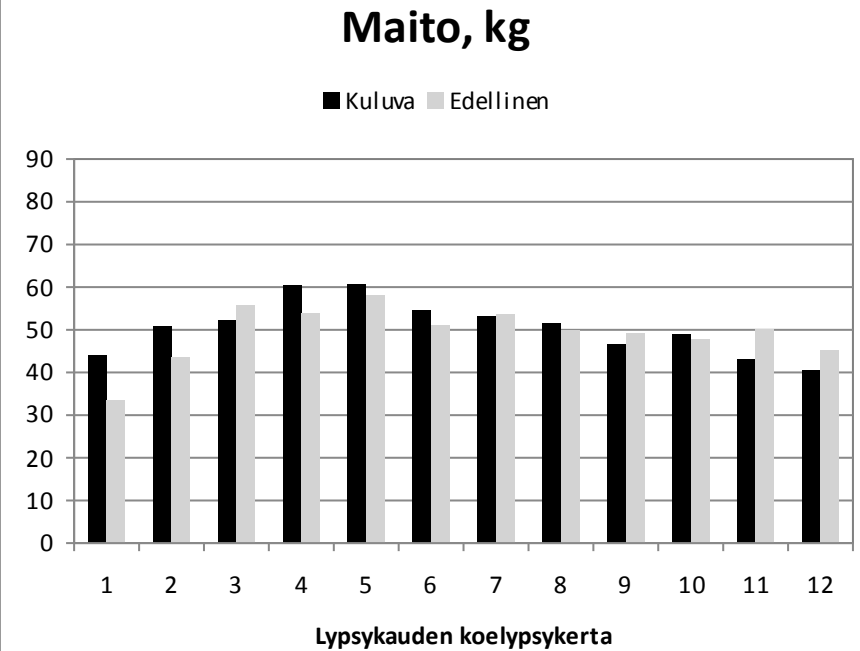

Tv.	Vuosi	Maito	Rasva	Valk.
08	2022	11670	472	386
Viim.		12428	509	410
12 kk			4,1	3,3
Päivä	Maito	Rasva	Valk.	Solut
03.02.	23,8	0	0	0
17.02.	23,7	4,73	3,63	202
02.03.	24	0	0	0
Elinikäistuotos, kg		88344		