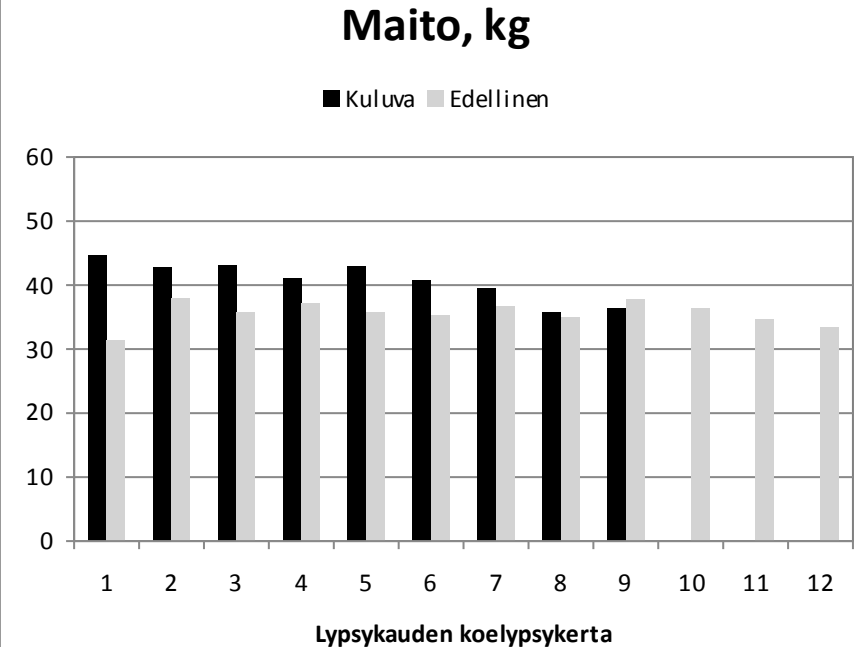

104

Emä:	937	J. Hetsett	-32	Isä	47689	Chelyote	-42
Poikinu:	28.10.22 / 2	S 7793	EI:	45159	A-P.IdeostarET	-33	
Od. poik.:	19.10.23	Siem.:	13.01.23 / 1	47594	Rubicom	-8	

Tv.	Vuosi	Maito	Rasva	Valk.
01	2022	9507	470	327
Viim.		9716	461	334
12 kk			4,74	3,44
Päivä	Maito	Rasva	Valk.	Solut
03.02.	39,5	0	0	0
17.02.	35,7	4,13	3,54	47
02.03.	36,3	0	0	0
Elinikäistuotos, kg		15393		